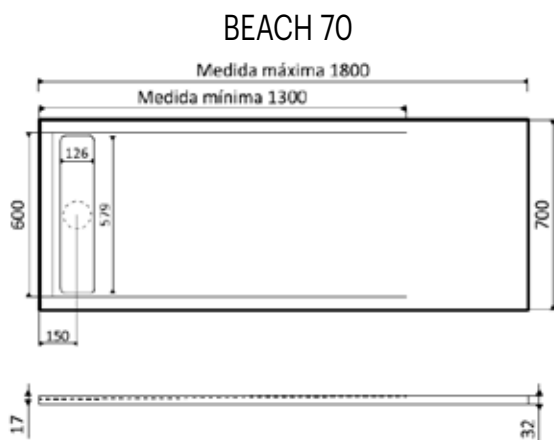

Beach

(Refs: BEA70, BEA80, BEA90)

OPCIONES:

- Fabricación a medida (solo largo)
  - Largo Medida máxima 180 cm.
  - Largo Medida mínima 130 cm.
- Anchos: 70, 80 ó 90 cm.
- Desagüe: Desplazado
- Opción Peso: Normal / Peso Aligerado
- Cortes especiales (Cortes rectos y curvos)

CARACTERÍSTICAS:

- Plato de carga mineral de 3,2 cm de espesor (aprox.)
- Resistencia al rayado.
- Resistencia a la flexión.
- Resistencia al impacto.
- Resistencia a la abrasión.
- Resistencia al choque térmico.
- Superficie no porosa.
- Fácil limpieza.
- Antibacterias.
- Antideslizante.

PRODUCCIÓN MINERAL GEL COAT