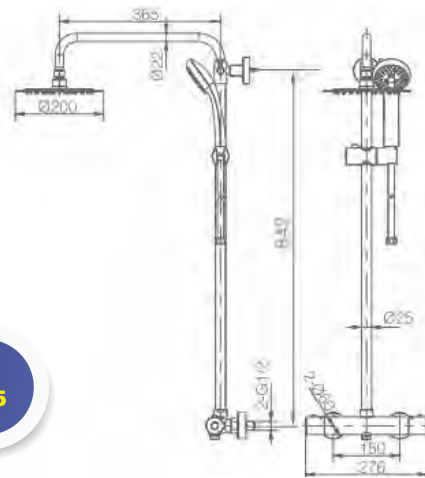

Jimena termostática (Refs.: JIM)

CARACTERÍSTICAS:

- Columna de ducha extensible acero inoxidable de 94/130 cm.
- Rociador de acero inoxidable, redondo Ø20 cm, extraplano y antical.*
- Caudal medio 12 l/min.
- Mango ducha redondo 3 posiciones.
- Grifería termostática con distribuidor incorporado.*
- Soporte mango de ducha regulable en altura.
- Flexo reforzado 1,5 m. cromo o PVC negro mate y blanco mate.
- Cartucho termostático AUTOLIMPIABLE.

* cromo, negro mate o blanco mate.

GRIFERÍA LAVABO Y BIDÉ (Consultar)

GRIFERÍA TERMOSTÁTICA

ANTICAL

VER KIT CONJUNTO PLATO STONE + MAMPARA + GRIFERÍA en Pág: 75

Carina termostática (Ref.: CAR)

CARACTERÍSTICAS:

- Columna de ducha acero inox., extensible ovalada de 87/130 cm.
- Rociador de acero inoxidable, ovalado 20x30 cm, extraplano, cromado y antical.
- Caudal medio 12 l/min.
- Mango ducha redondo 3 posiciones.
- Grifería termostática de latón cromado con distribuidor incorporado.
- Soporte mango de ducha regulable en altura.
- Flexo PVC 1,5 m.
- Cartucho termostático AUTOLIMPIABLE.

GRIFERÍA LAVABO Y BIDÉ R (Consultar)

GRIFERÍA TERMOSTÁTICA

ANTICAL

VER KIT CONJUNTO PLATO STONE + MAMPARA + GRIFERÍA en Pág: 75