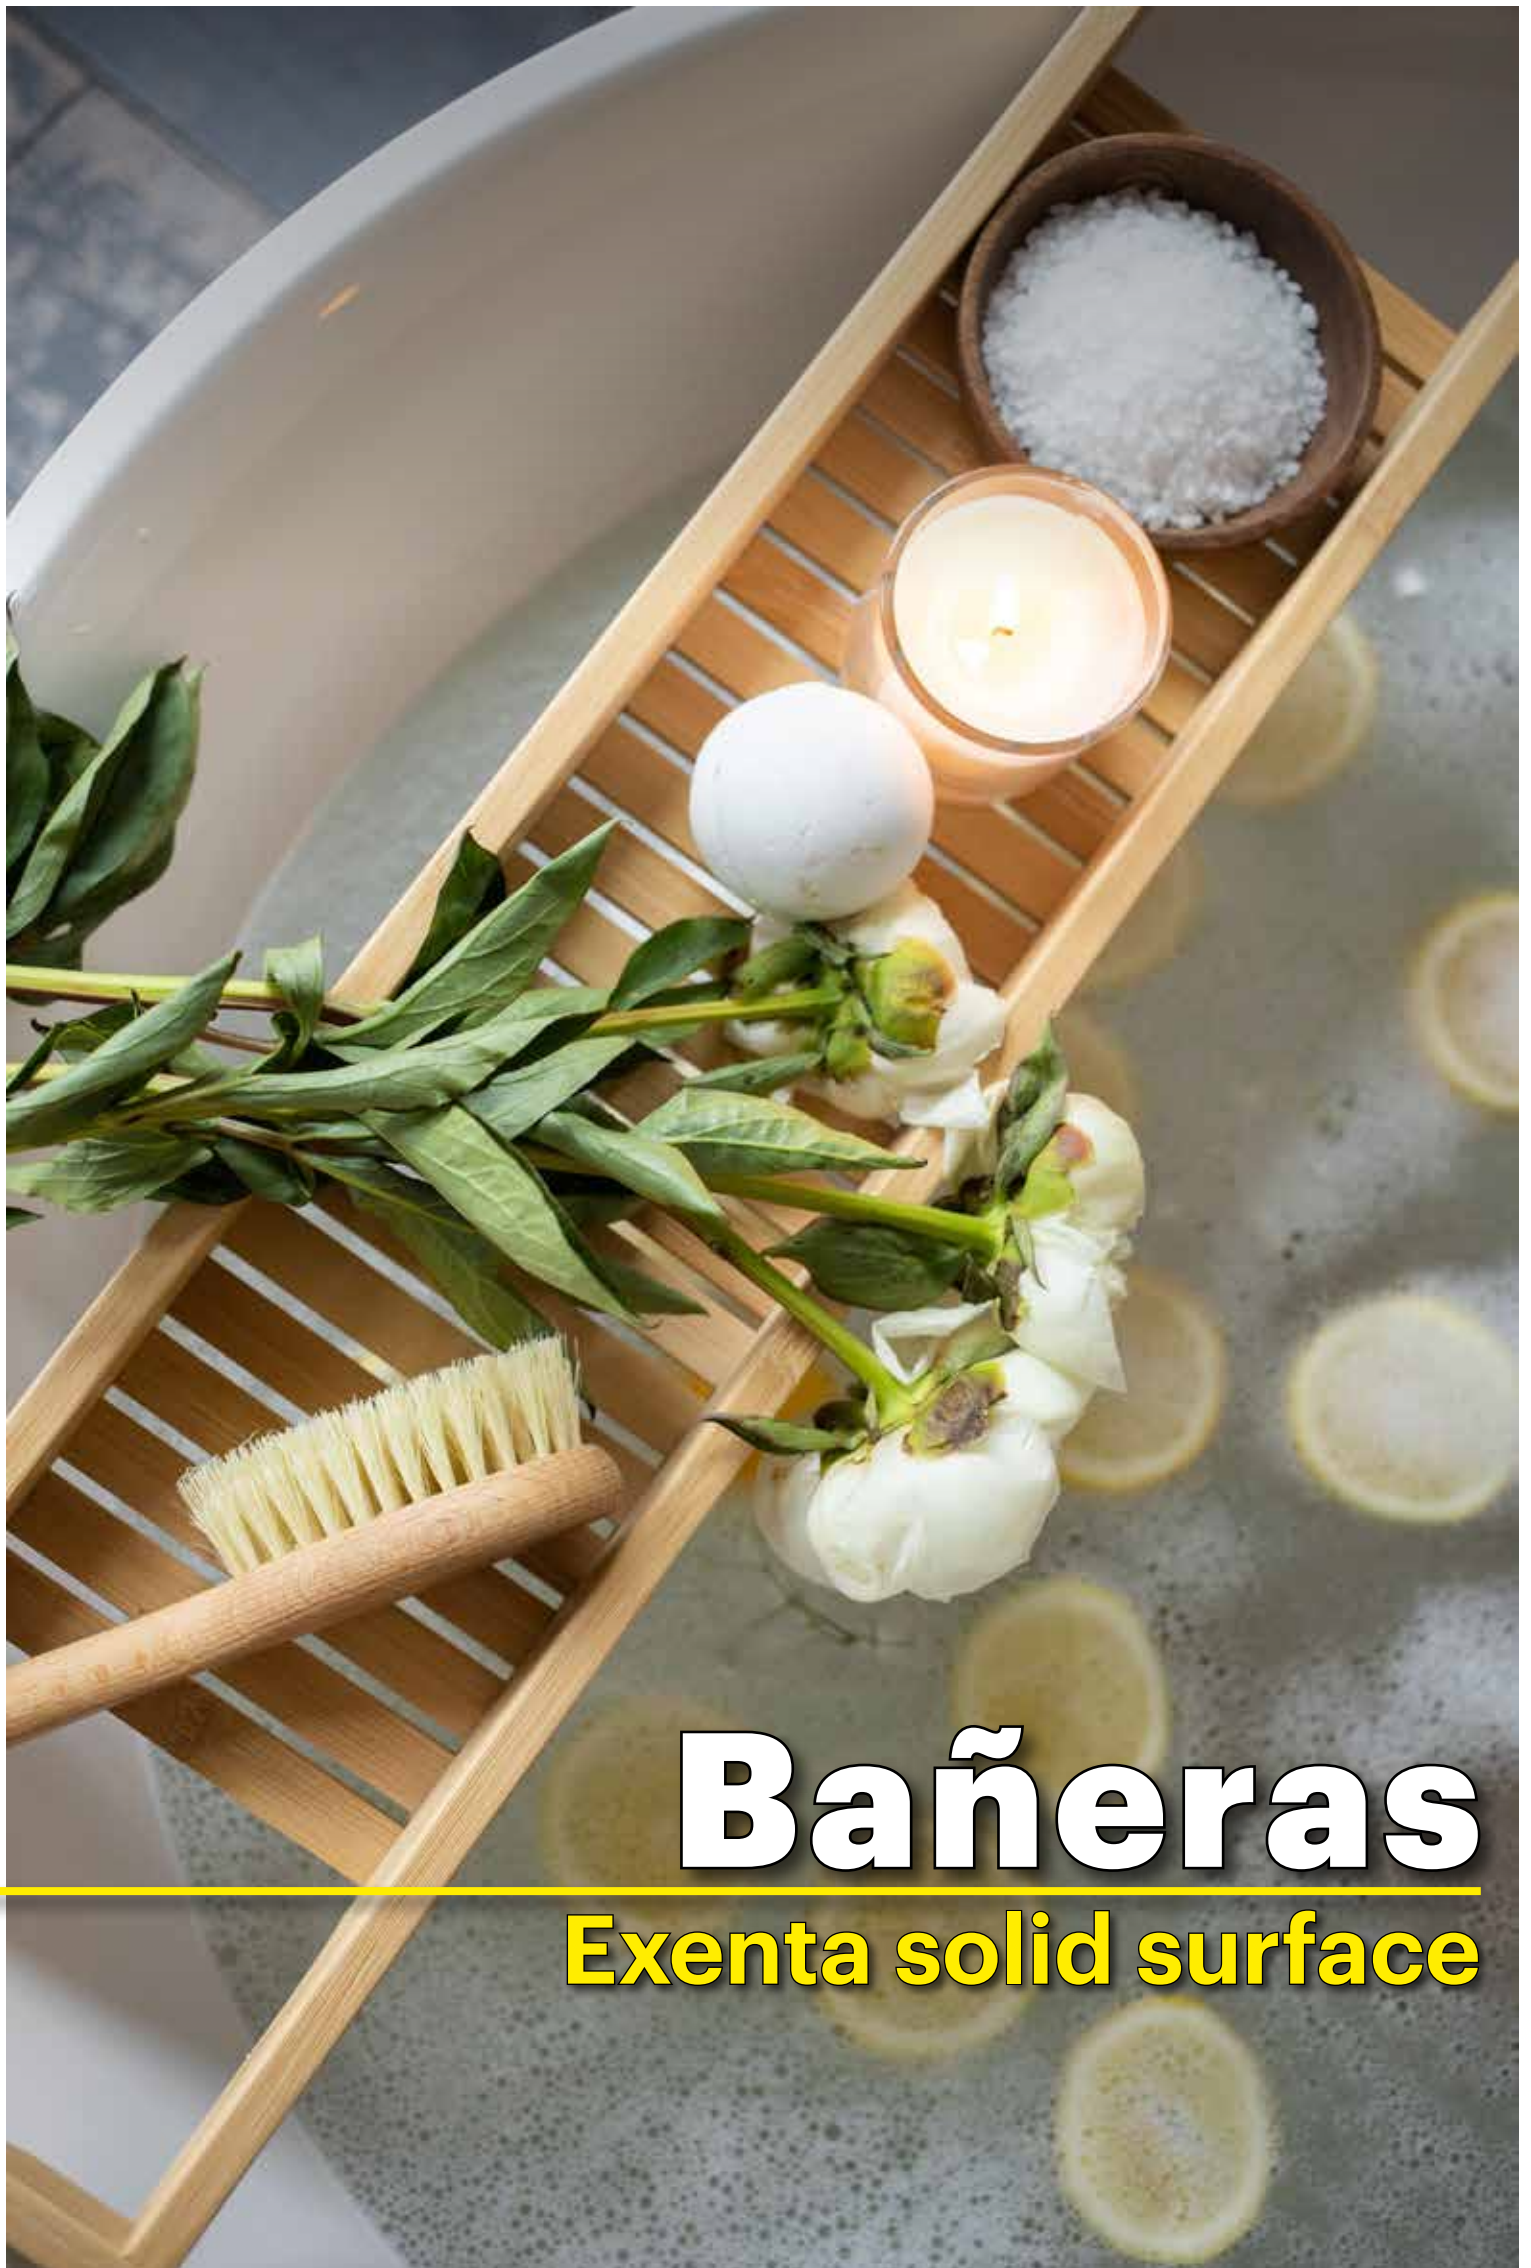

GRIFERÍA FONTANA Ref.: FON

GRIFERÍA LAVABO Y BIDÉ (Consultar)

150x75

170x80

Bañeras

Exenta solid surface

Zafiro

(Ref: ZAF)