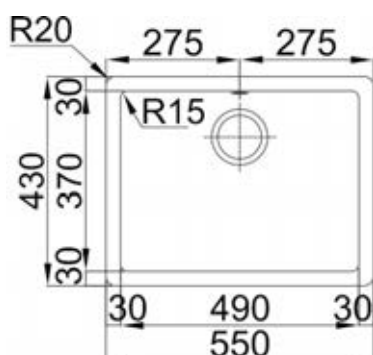

Daimiel 55

550x430 (Ref: DAI55)

SOBRE Y BAJO ENCIMERA