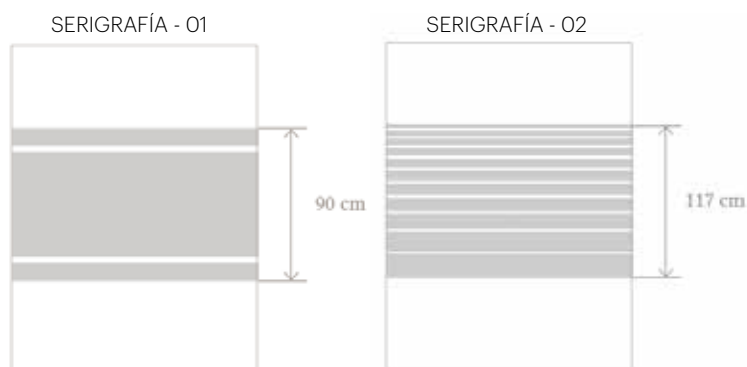

SERIGRAFÍAS

*Consultar opciones de serigrafía por modelo y medida

PERFILES

**OTROS ACABADOS DE
PERFILERÍA Y CRISTALES**
(Consultar)

OTROS MODELOS DE MÁMPARA
(Consultar)

REFERENCIAS BELMONTE

- PERFIL CROMO - Ref. (BEL-C)
- PERFIL NEGRO - Ref. (BEL-N)
- PERFIL BLANCO - Ref. (BEL-B)