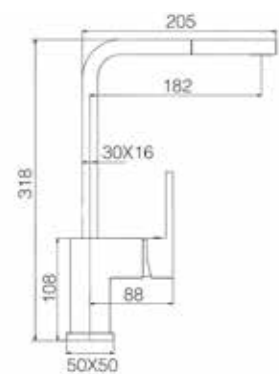

Donatello (Ref.:DON)