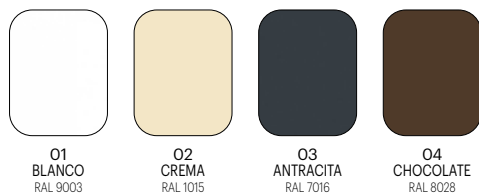

Carta de Color Platos de ducha

Colores Básicos