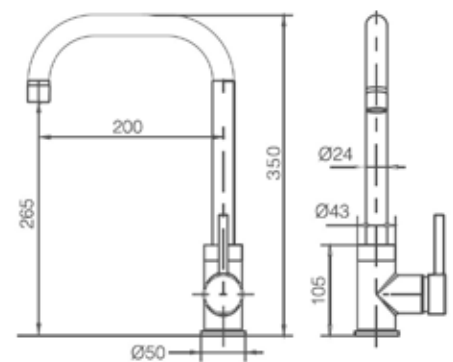

GRIFERÍA FREGADERO ESTÁNDAR

Cellini (Ref.:CEL)