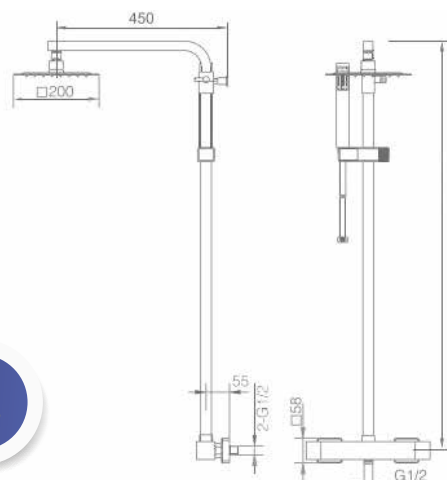

CARACTERÍSTICAS:

- Columna de ducha acero inoxidable, extensible de 87/130 cm.
- Rociador de acero inoxidable, cuadrado 20x20 cm, extraplano y antical.*
- Caudal medio 12 l/min.
- Mango ducha cuadrado.
- Grifería termostática con distribuidor incorporado.*
- Soporte mango de ducha regulable en altura.
- Flexo reforzado 1,5 m.*
- Cartucho termostático AUTOLIMPIABLE.

* cromo, negro mate u oro.

GRIFERÍA LAVABO Y BIDÉ (Consultar)

**VER KIT CONJUNTO
PLATO STONE + MAMPARA + GRIFERÍA en Pág: 75**