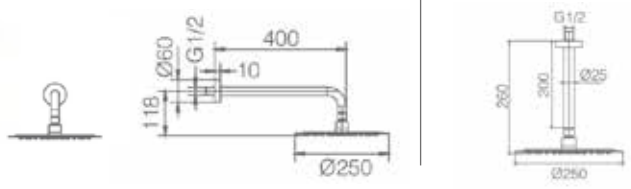

PARED
Ref: ALE-RP-01 (Cromo)
Ref: ALE-RP-02 (Negro)
Ref: ALE-RP-03 (Blanco)

TECHO
Ref: ALE-RT-01 (Cromo)
Ref: ALE-RT-02 (Negro)
Ref: ALE-RT-03 (Blanco)