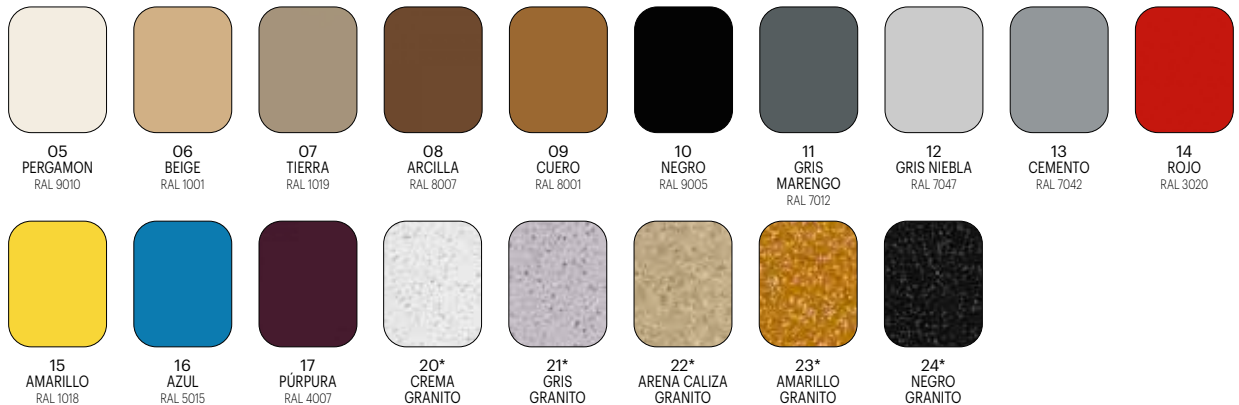

TÉCNICO

GRIFERÍAS

AZABACHE (Ref.: AZA)

KORA (Ref.: KOR)

CONSULTAR OTROS ACABADOS
Y GRIFERÍA LAVABO o BIDÉ

Lavabos

Slate

Carta de Color Lavabos

Colores Básicos

01
BLANCO

02
CREMA
RAL 1015

03
ANTRACITA
RAL 7016

04
CHOCOLATE
RAL 8028

Resto de Colores

05
PERGAMON
RAL 9010

06
BEIGE
RAL 1001

07
TIERRA
RAL 1019

08
ARCILLA
RAL 8007

09
CUERO
RAL 8001

10
NEGRO
RAL 9005

11
GRIS
MARENGO
RAL 7012

12
GRIS NIEBLA
RAL 7047

13
CEMENTO
RAL 7042

14
ROJO
RAL 3020

15
AMARILLO
RAL 1018

16
AZUL
RAL 5015

17
PÚRPURA
RAL 4007

20*
CREMA
GRANITO

21*
GRIS
GRANITO

22*
ARENA CALIZA
GRANITO

23*
AMARILLO
GRANITO

24*
NEGRO
GRANITO