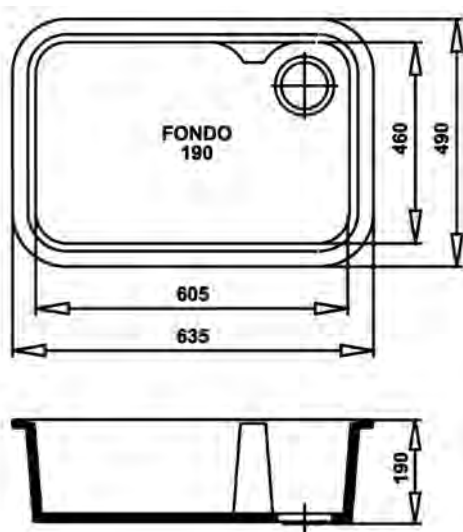

SOBRE ENCIMERA

CARACTERÍSTICAS:

- Producción Mineral Gel Coat.
- Fregadero 1 cubeta de amplio formato.
- Instalación aconsejable sobre encimera.
- Apto para mueble de 70 cm.
- Medidas de encastre 615x470 mm.
- Radio curvatura esquinas 125mm
- Válvula cestilla: $\varnothing$ 113 mm.