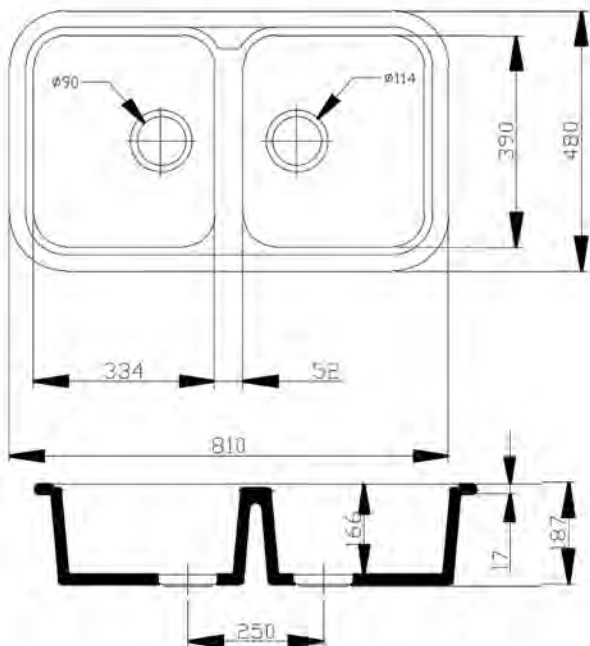

SOBRE ENCIMERA

CARACTERÍSTICAS:

- Producción Mineral Gel Coat.
- Fregadero 2 cubetas.
- Instalación aconsejable sobre encimera.
- Apto para mueble de 80 cm.
- Medidas de encastre 790x465 mm.
- Radio curvatura esquinas 125 mm.
- Válvula cestilla: $\varnothing$ 113 mm.