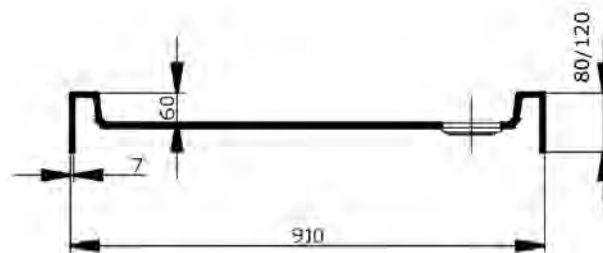

CARACTERÍSTICAS:

- **Plato angular caracterizado por su gran robustez y diseño.** La constitución y la materia prima empleada en la fabricación del producto aporta cualidades tales como facilidad de manejo para su instalación y la gran resistencia frente a otros materiales utilizados tradicionalmente.
- El proceso seguido en su fabricación es el de la **inyección de resinas sintéticas de poliéster, cargas - minerales y microesferas de vidrio** con refuerzo en su base.
- **Curvatura:** Estandarizada (R50).
- **Altura faldón:** opcional entre 7 y 12 cm.