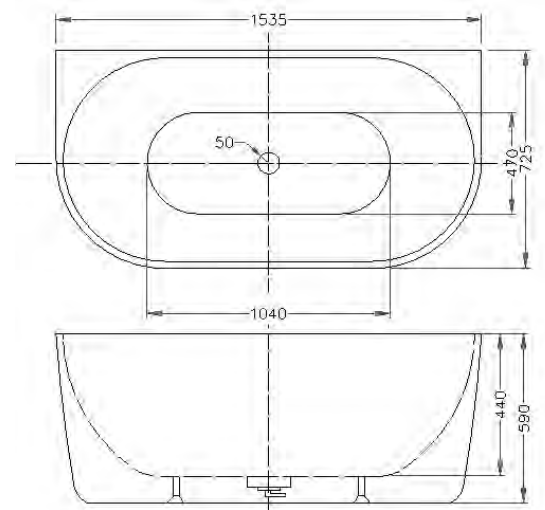

Platinum

(Ref: PLA)

TÉCNICOS

CARACTERÍSTICAS:

- Producción Acrylic + gel coat
- Color Blanco.
- Medidas:
  - (01) PLATINUM 150x75 cm.
  - (02) PLATINUM 170x80 cm.
- Grifería: Fontana

GRIFERÍA FONTANA Ref.: FON

GRIFERÍA LAVABO Y BIDÉ (Consultar)

150x75

170x80