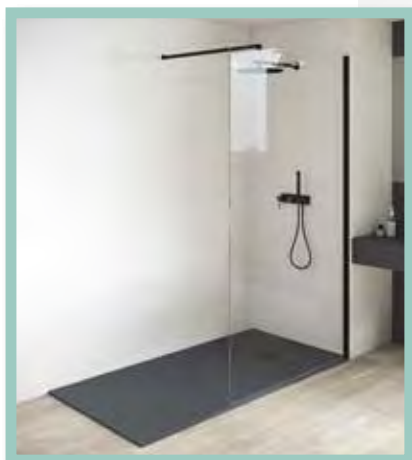

*Consultar opciones de serigrafía por modelo y medida

**VER KIT CONJUNTO
PLATO STONE + MÁMPARA + GRIFERÍA en Pág: 75**

Albacete (Frontal 1 hoja fija)

3M FABRICACIÓN A MEDIDA

ALTURA BAÑERA
- CONSULTAR -

ANTICAL