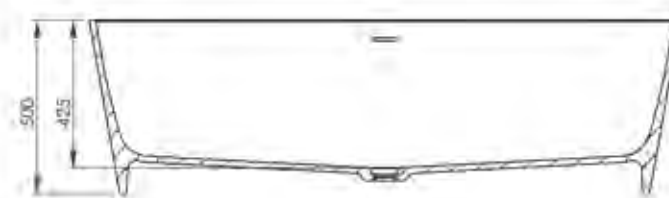

Esmeralda

(Ref: ESM)

Colores Solid

CARACTERÍSTICAS:

- Composición solid surface
- Color: Blanco o bicolor.
- Acabado mate.
- Medidas:
  [01] ESMERALDA 170x86 cm. [02] Bicolor
- Grifería: Fontana

TÉCNICO

GRIFERÍA FONTANA Ref.: FON

GRIFERÍA LAVABO Y BIDÉ (Consultar)