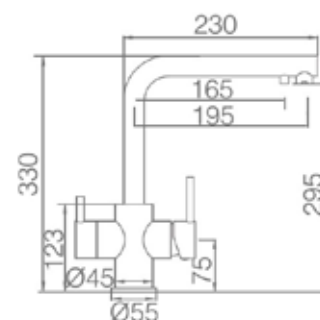

GRIFERÍA FREGADERO ÓSMOSIS

Miró Ósmosis (Ref.: MIR)