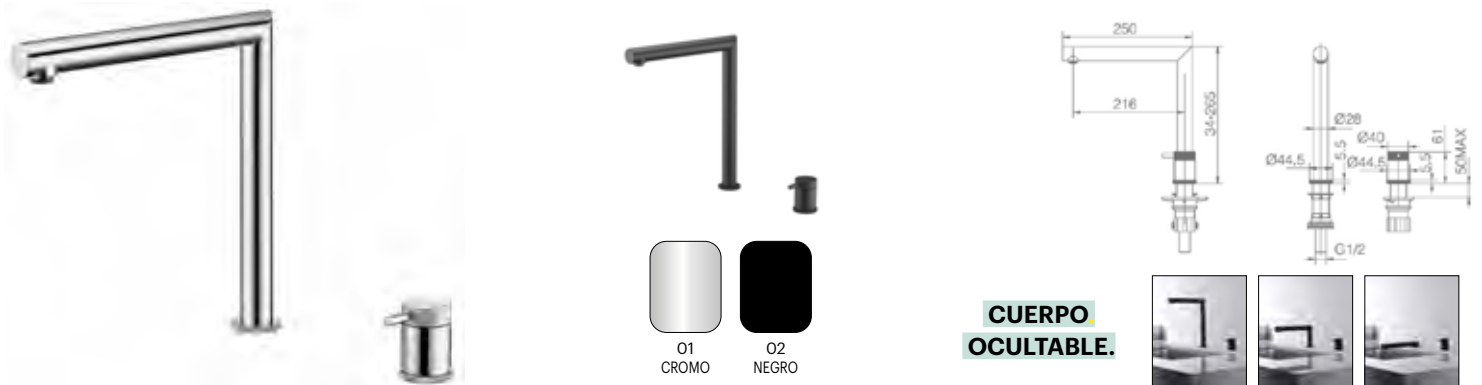

GRIFERÍA FREGADERO OCULTABLE

Velázquez (Ref.: VEL)