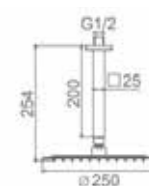

TECHO
Ref: REG-RT-01 (Cromo)