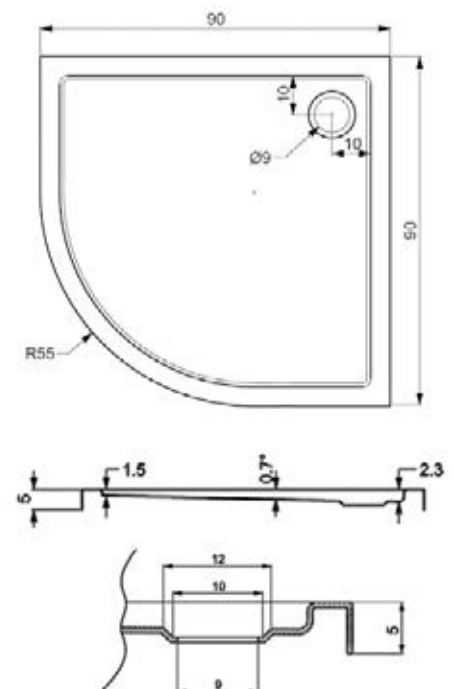

CONSULTE NUESTRA GAMA DE MAMPARAS EN PÁGINA 66