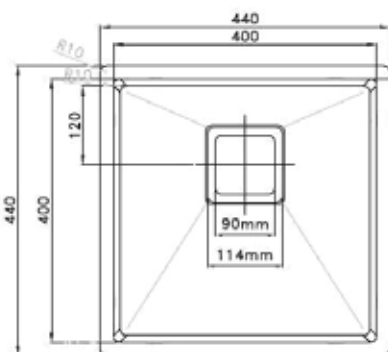

Carta RAL + Colores Especiales

Danubio

710X450 (Ref: DAN)

SOBRE Y BAJO ENCIMERA

INSTALACIÓN BAJO ENCIMERA

CARACTERÍSTICAS:

- Producción Mineral Gel Coat.
- Fregadero de una cubeta.
- Instalación sobre y bajo encimera.
- Apto para mueble de 80 cm.
- Medidas de encastre sobre encimera: 690x430 mm.
- Medidas de instalación bajo encimera: 661x400 mm.
- Radio curvatura interior 10 mm.
- Válvula cestilla cuadrada: 114 mm.

Loira

545x445 (Ref: LOI)

SOBRE Y BAJO ENCIMERA

INSTALACIÓN BAJO ENCIMERA

CARACTERÍSTICAS:

- Producción Mineral Gel Coat.
- Fregadero de una cubeta.
- Instalación sobre y bajo encimera.
- Apto para mueble de 60 cm.
- Medidas de encastre sobre encimera: 525x425 mm.
- Medidas de instalación bajo encimera: 505x405 mm.
- Radio curvatura interior 10 mm.
- Válvula cestilla cuadrada: 114 mm.

Volga

440x440 (Ref: VOL)

SOBRE Y BAJO ENCIMERA

INSTALACIÓN BAJO ENCIMERA

CARACTERÍSTICAS:

- Producción Mineral Gel Coat.
- Fregadero de una cubeta.
- Instalación sobre y bajo encimera.
- Apto para mueble de 45 cm. (Sobre encimera).
- Apto para mueble de 50 cm. (Bajo encimera).
- Medidas de encastre sobre encimera: 420x420 mm.
- Medidas de instalación bajo encimera: 400x400 mm.
- Radio curvatura interior 10 mm.
- Válvula cestilla cuadrada: 114 mm.

Támesis

760x445 (Ref: TAM)

SOBRE Y BAJO ENCIMERA

INSTALACIÓN BAJO ENCIMERA

CARACTERÍSTICAS:

- Producción Mineral Gel Coat.
- Fregadero de dos cubetas.
- Instalación sobre y bajo encimera.
- Apto para mueble de 80 cm.
- Medidas de encastre sobre encimera: 740x425 mm.
- Medidas de instalación bajo encimera: 710x395 mm.
- Radio curvatura interior 10 mm.
- Válvula cestilla cuadrada: 114 mm.