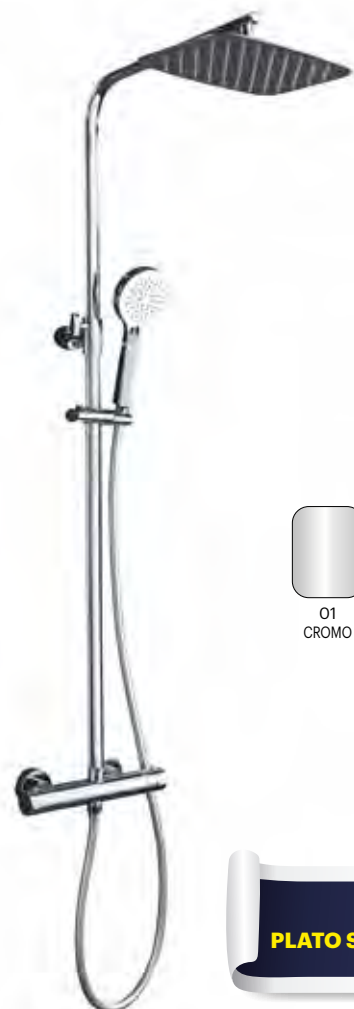

Carina termostática (Ref.: CAR)