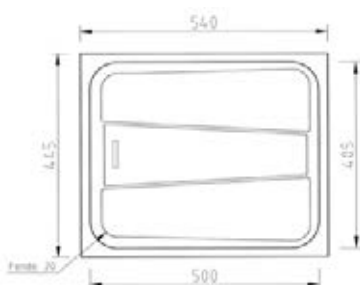

Tajo Escurridor

540X445 (Ref: TAJES)

SOBRE Y BAJO ENCIMERA

CARACTERÍSTICAS:

- Producción Mineral Gel Coat.
- Módulo escurridor combinable con otros módulos de la misma serie.
- Instalación sobre o bajo encimera.
- Medidas de encastre sobre encimera: 425x520 mm.
- Medidas de instalación bajo encimera: 405x500 mm.
- Radio curvatura interior 60 mm.
- Válvula cestilla: $\varnothing$ 113 mm.