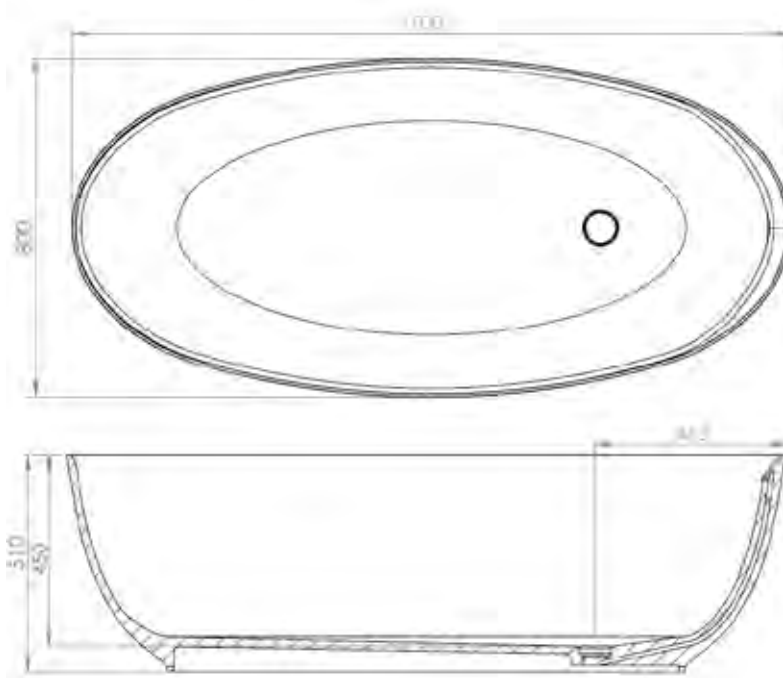

Rubí

(Ref: RUB)

Colores Solid

CARACTERÍSTICAS:

- Composición solid surface
- Color: Blanco o bicolor.
- Acabado mate.
- Medidas:
  [01] RUBÍ 170x80 cm. [02] Bicolor
- Grifería: Fontana

TÉCNICO

GRIFERÍA FONTANA Ref.: FON

GRIFERÍA LAVABO Y BIDÉ (Consultar)