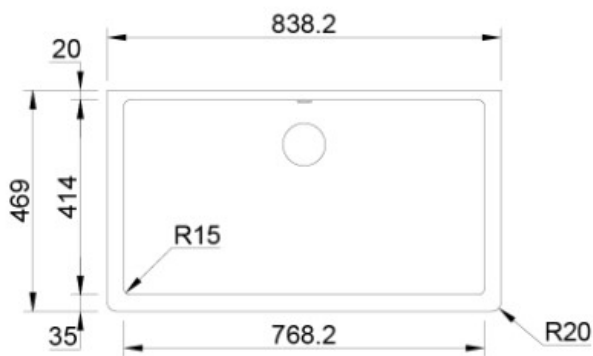

Daimiel 55

550x430 (Ref: DAI55)

SOBRE Y BAJO ENCIMERA

CARACTERÍSTICAS:

- Producción Compact Quartz
- Fregadero recto de 1 cubeta.
- Instalación sobre y bajo encimera.
- Apto para mueble de 60 cm.
- Medida de encastre 530x410 mm.
- Medida de instalación bajo encimera 488x368 mm.
- Válvula cestilla: \varnothing 113 mm.
- Profundidad: 200mm.
- Sifón incluido.