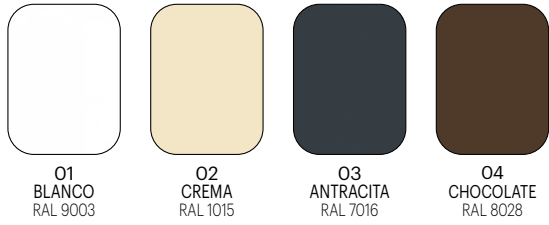

Cartas de Color

Carta de color general

Colores Básicos