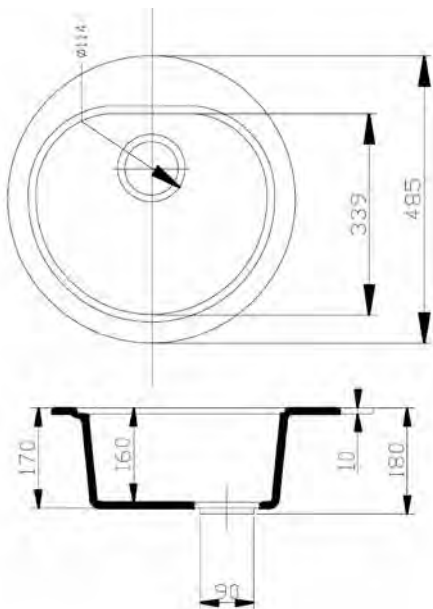

SOBRE ENCIMERA

CARACTERÍSTICAS:

- Producción Mineral Gel Coat.
- Fregadero circular de 1 cubeta.
- Instalación aconsejable sobre encimera.
- Apto para mueble de 45 cm.
- Medidas de encastrado 465 mm.
- Válvula cestilla: Ø 113 mm.