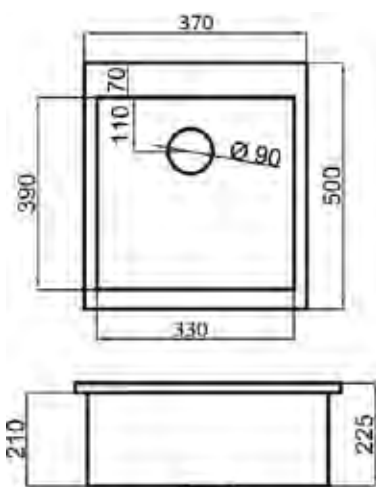

SOBRE Y BAJO ENCIMERA

INSTALACIÓN BAJO ENCIMERA

CARACTERÍSTICAS:

- Producción Mineral Gel Coat.
- Fregadero de una cubeta.
- Instalación sobre y bajo encimera.
- Apto para mueble de 40 cm.
- Medidas de encastrado sobre encimera: 350x480 mm.
- Medidas de instalación bajo encimera: 330x390 mm.
- Radio curvatura interior 10 mm.
- Válvula cestilla: $\varnothing$ 113 mm.

OPCIÓN VÁLVULA AUTOMÁTICA
OPCIÓN DOSIFICADOR JABÓN