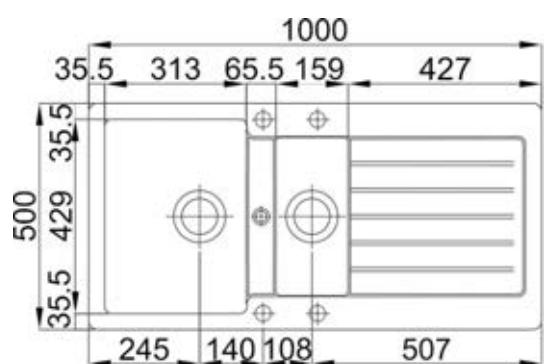

Alarcos

1.000x500 (Ref: ALA)

SOBRE ENCIMERA

CARACTERÍSTICAS:

- Producción Compact Quartz
- Fregadero recto (reversible) 2 cubetas y escurridor.
- Instalación sobre encimera.
- Apto para mueble de 60 cm.
- Medida de encastre 980x480 mm.
- Válvula cestilla: $\varnothing$ 113 mm.
- Profundidad: 200 /130 mm.
- Sifón incluido.