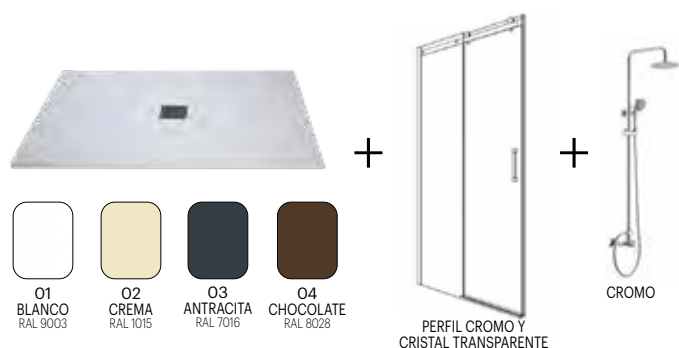

INDICAR POSICIÓN DEL FIJO

INDICAR MEDIDA DE FIJO

INDICAR MEDIDA DEL ABATIBLE

ANCHURA MÁXIMA

del fijo **130 cm.**

Perfil Cromo

CARACTERÍSTICAS:

- Perfilería cromo, negro mate o blanco mate.
- Perfil inferior de aluminio vierte aguas.
- Vidrio transparente o serigrafía.
- Vidrio templado de seguridad **6 mm.**
- Marco expansor de 25 mm.
- Altura 195 cm.
- Apertura abatible 180°.
- Brazo de sujeción articulado (varias posiciones).
- Tratamiento anti-cal incluido.

SERIGRAFÍAS

*Consultar opciones de serigrafía por modelo y medida

PERFILES

CROMO

NEGRO

BLANCO

**OTROS ACABADOS DE
PERFILERÍA Y CRISTALES**
(Consultar)

OTROS MODELOS DE MÁMPARA
(Consultar)

REFERENCIAS ILLESCAS

PERFIL CROMO - Ref. (ILL-C)
PERFIL NEGRO - Ref. (ILL-N)
PERFIL BLANCO - Ref. (ILL-B)

Kits

Plato ducha + mampara + grifería ducha

Kits Conjunto Plato Stone + Mampara + Columna Ducha

PACK 1

Ref: KIT1

- Plato Ducha Stone Pizarra (Color básico) .
- Mampara Toledo Frontal 1 Fijo + 1 Corredera Transparente y Perfil Cromo.
- Columna Ducha Martina Monomando Redonda Cromada.

PACK 2

Ref: KIT2

- Plato Ducha Stone Pizarra (Color básico) .
- Mampara Ciudad Real Frontal 2 Fijos + 2 Correderas Transparente y Perfil Cromo.
- Columna Ducha Martina Monomando Redonda Cromada.