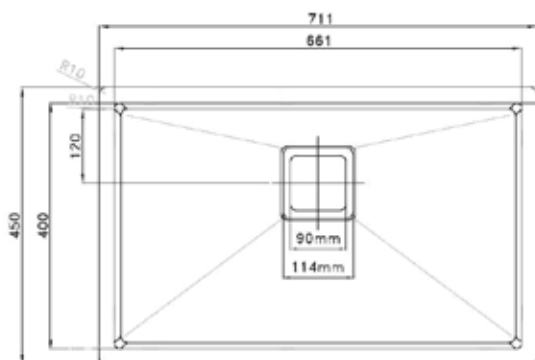

Carta RAL + Colores Especiales

Danubio

710X450 (Ref: DAN)

SOBRE Y BAJO ENCIMERA

INSTALACIÓN BAJO ENCIMERA

CARACTERÍSTICAS:

- Producción Mineral Gel Coat.
- Fregadero de una cubeta.
- Instalación sobre y bajo encimera.
- Apto para mueble de 80 cm.
- Medidas de encastre sobre encimera: 690x430 mm.
- Medidas de instalación bajo encimera: 661x400 mm.
- Radio curvatura interior 10 mm.
- Válvula cestilla cuadrada: 114 mm.

Loira

545x445 (Ref: LOI)

SOBRE Y BAJO ENCIMERA

INSTALACIÓN BAJO ENCIMERA

CARACTERÍSTICAS:

- Producción Mineral Gel Coat.
- Fregadero de una cubeta.
- Instalación sobre y bajo encimera.
- Apto para mueble de 60 cm.
- Medidas de encastre sobre encimera: 525x425 mm.
- Medidas de instalación bajo encimera: 505x405 mm.
- Radio curvatura interior 10 mm.
- Válvula cestilla cuadrada: 114 mm.