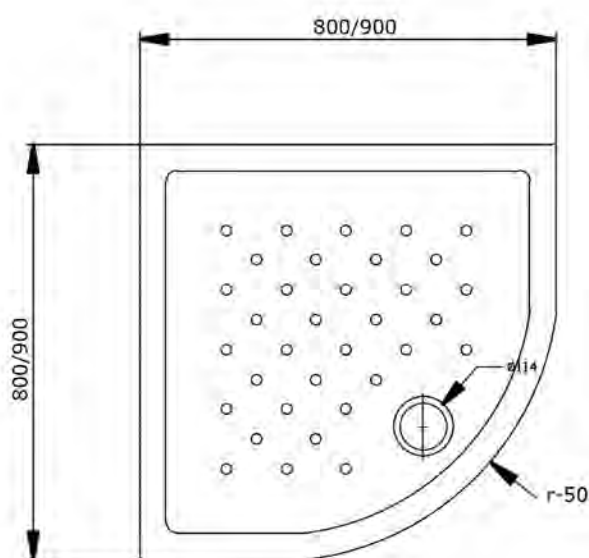

CARACTERÍSTICAS:

- **Plato angular caracterizado por su gran robustez y diseño.** La constitución y la materia prima empleada en la fabricación del producto aporta cualidades tales como facilidad de manejo para su instalación y la gran resistencia frente a otros materiales utilizados tradicionalmente.
- El proceso seguido en su fabricación es el de la **inyección de resinas sintéticas de poliéster, cargas - minerales y microesferas de vidrio** con refuerzo en su base.
- **Curvatura:** Estandarizada (R50).
- **Altura faldón:** opcional entre 7 y 12 cm.