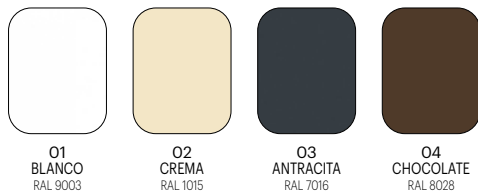

Carta de Color Platos de ducha

Colores Básicos