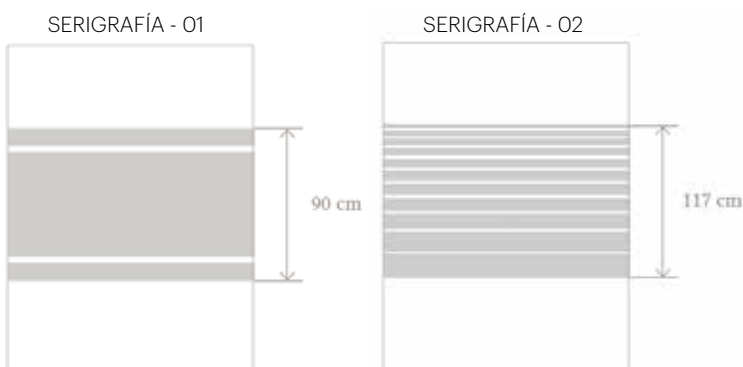

SERIGRAFÍAS

*Consultar opciones de serigrafía por modelo y medida

**VER KIT CONJUNTO
PLATO STONE + MÁMPARA + GRIFERÍA en Pág: 75**