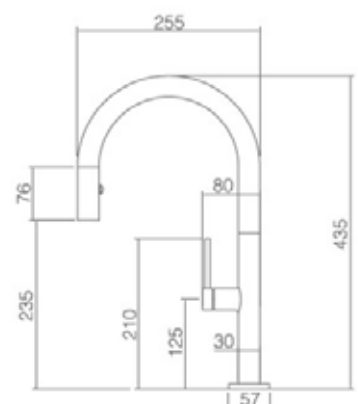

Zurbarán

(Ref.: ZUR)