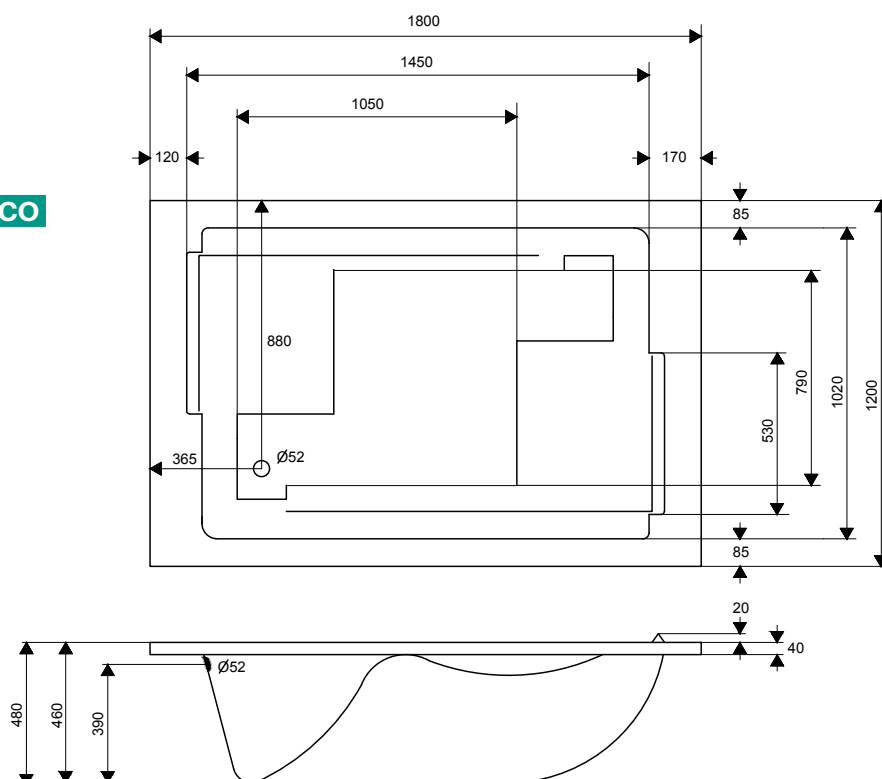

Cedrón 1.800x1.200 (Ref: CED)

CARACTERÍSTICAS:

- Producción Acrylic
- Color Blanco.
- Medidas:
  CEDRÓN 1.800 x 1.200 mm
- Griferías: Azabache / Kora

TÉCNICO

GRIFERÍAS

AZABACHE (Ref.: AZA)

KORA (Ref.: KOR)

CONSULTAR OTROS ACABADOS
Y GRIFERÍA LAVABO o BIDÉ