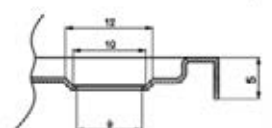

- Producción Acrylic