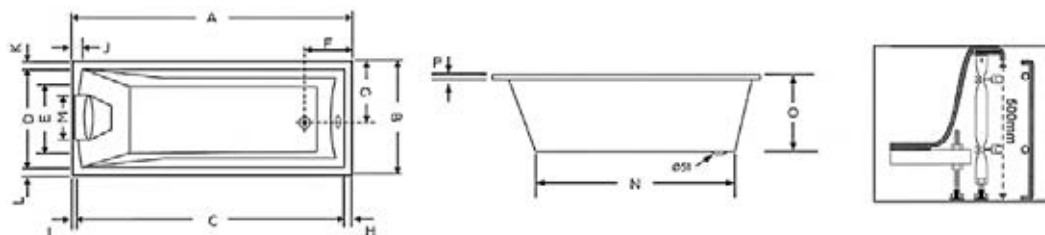

GRIFERÍAS

AZABACHE (Ref.: AZA)

KORA (Ref.: KOR)

CONSULTAR OTROS ACABADOS y GRIFERÍA LAVABO o BIDE

TÉCNICO

MEDIDA (mm)	REFERENCIA	A	B	C	D	E	F	G	H	I	J	K	L	M	N	O	P
1600x700	0601171016070	1600	700	1480	590	420	235	350	50	70	130	55	55	315	1070	410	50
1600x750	0601171016075	1600	750	1480	640	450	235	375	50	70	140	55	55	315	1070	410	50
1700x700	0601171017070	1700	700	1580	590	420	235	350	50	70	130	55	55	315	1170	410	50
1700x750	0601171017075	1700	750	1580	640	450	235	375	50	70	140	55	55	315	1170	410	50
1700x800	0601171017080	1700	800	1580	690	490	235	400	50	70	150	55	55	315	1170	410	50
1800x800	0601171018080	1800	800	1680	690	490	235	400	50	70	150	55	55	315	1270	410	50