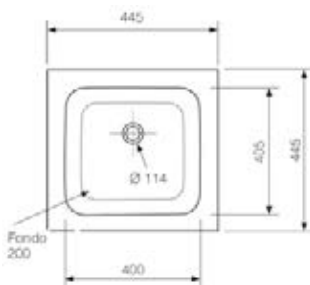

Tajo 44

445X445 (Ref: TAJ44)

SOBRE Y BAJO ENCIMERA

CARACTERÍSTICAS:

- Producción Mineral Gel Coat.
- Módulo fregadero combinable con otros módulos de la misma serie.
- Instalación sobre o bajo encimera.
- Medidas de encastre sobre encimera: 420x425 mm.
- Medidas de instalación bajo encimera: 397x402 mm.
- Radio curvatura interior 60 mm.
- Válvula cestilla: \varnothing 113 mm.