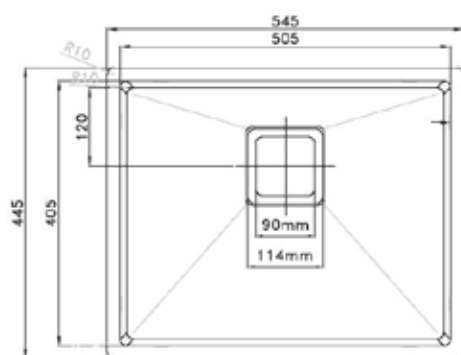

Carta RAL + Colores Especiales

Danubio

710X450 (Ref: DAN)

SOBRE Y BAJO ENCIMERA

INSTALACIÓN BAJO ENCIMERA

CARACTERÍSTICAS:

- Producción Mineral Gel Coat.
- Fregadero de una cubeta.
- Instalación sobre y bajo encimera.
- Apto para mueble de 80 cm.
- Medidas de encastre sobre encimera: 690x430 mm.
- Medidas de instalación bajo encimera: 661x400 mm.
- Radio curvatura interior 10 mm.
- Válvula cestilla cuadrada: 114 mm.

Loira

545x445 (Ref: LOI)

SOBRE Y BAJO ENCIMERA

INSTALACIÓN BAJO ENCIMERA

CARACTERÍSTICAS:

- Producción Mineral Gel Coat.
- Fregadero de una cubeta.
- Instalación sobre y bajo encimera.
- Apto para mueble de 60 cm.
- Medidas de encastre sobre encimera: 525x425 mm.
- Medidas de instalación bajo encimera: 505x405 mm.
- Radio curvatura interior 10 mm.
- Válvula cestilla cuadrada: 114 mm.