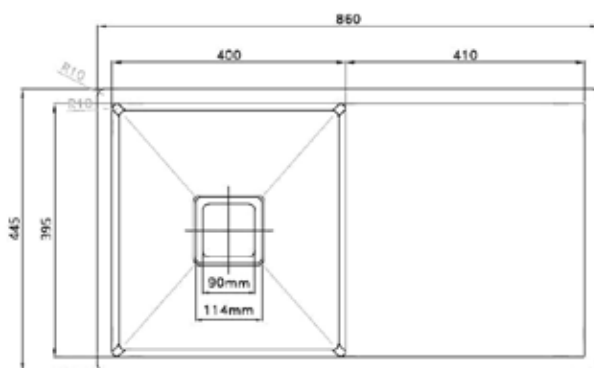

Loira

545x445 (Ref: LOI)

SOBRE Y BAJO ENCIMERA

INSTALACIÓN BAJO ENCIMERA

CARACTERÍSTICAS:

- Producción Mineral Gel Coat.
- Fregadero de una cubeta.
- Instalación sobre y bajo encimera.
- Apto para mueble de 60 cm.
- Medidas de encastre sobre encimera: 525x425 mm.
- Medidas de instalación bajo encimera: 505x405 mm.
- Radio curvatura interior 10 mm.
- Válvula cestilla cuadrada: 114 mm.

Volga

440x440 (Ref: VOL)

SOBRE Y BAJO ENCIMERA

INSTALACIÓN BAJO ENCIMERA

CARACTERÍSTICAS:

- Producción Mineral Gel Coat.
- Fregadero de una cubeta.
- Instalación sobre y bajo encimera.
- Apto para mueble de 45 cm. (Sobre encimera).
- Apto para mueble de 50 cm. (Bajo encimera).
- Medidas de encastre sobre encimera: 420x420 mm.
- Medidas de instalación bajo encimera: 400x400 mm.
- Radio curvatura interior 10 mm.
- Válvula cestilla cuadrada: 114 mm.

Támesis

760x445 (Ref: TAM)

SOBRE Y BAJO ENCIMERA

INSTALACIÓN BAJO ENCIMERA

CARACTERÍSTICAS:

- Producción Mineral Gel Coat.
- Fregadero de dos cubetas.
- Instalación sobre y bajo encimera.
- Apto para mueble de 80 cm.
- Medidas de encastre sobre encimera: 740x425 mm.
- Medidas de instalación bajo encimera: 710x395 mm.
- Radio curvatura interior 10 mm.
- Válvula cestilla cuadrada: 114 mm.

Sena

860x445 (Ref: SEN)

SOBRE Y BAJO ENCIMERA

INSTALACIÓN BAJO ENCIMERA

CARACTERÍSTICAS:

- Producción Mineral Gel Coat.
- Fregadero una cubeta + escurridor.
- Instalación sobre y bajo encimera.
- Apto para mueble de 50 cm **Sobre encimera**.
- Apto para mueble de 90 cm **Bajo encimera**.
- Medidas de encastrado sobre encimera: 840x425 mm.
- Medidas de instalación bajo encimera: 810x395 mm.
- Radio curvatura interior 10 mm.
- Válvula cestilla cuadrada: 114 mm.