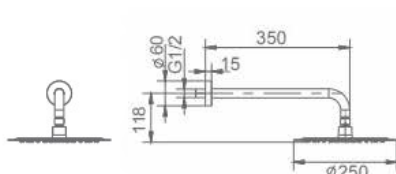

CARACTERÍSTICAS:

- Conjunto ducha empotrar salida pared o techo.
- Rociador de acero inoxidable, redondo Ø25cm, extraplano, cromado y antical.
- Caudal medio 12 l/min.
- Grifería monomando de latón cromado con caja de registro dos vías.
- Mango ducha redondo*.
- Flexo PVC 1,5 m. y mango de ducha.
- Cartucho monomando cerámico.

PARED
Ref: REG-RP-01 (Cromo)

GRIFERÍA