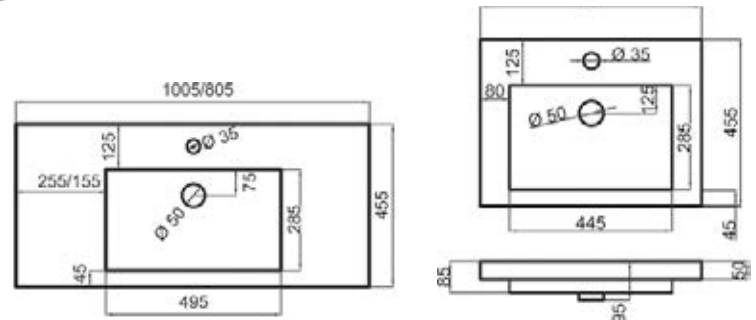

MEDIDAS

- 605x455 mm.
- 805x455 mm.
- 1.005x455 mm.

CONSULTAR GRIFERIA LAVABO