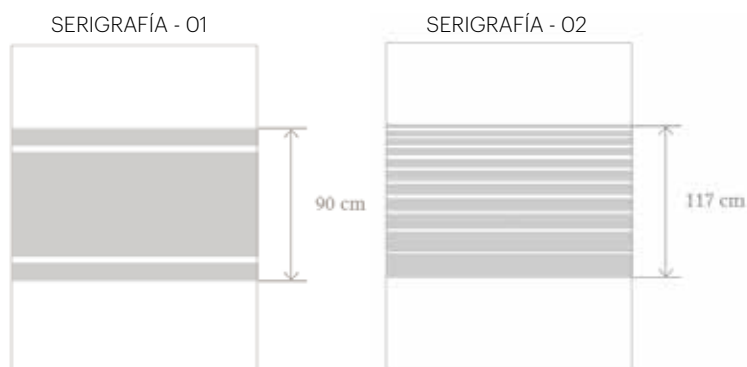

SERIGRAFÍAS

*Consultar opciones de serigrafía por modelo y medida

PERFILES

**OTROS ACABADOS DE
PERFILERÍA Y CRISTALES**
(Consultar)

OTROS MODELOS DE MÁMPARA
(Consultar)

REFERENCIAS TOLEDO

PERFIL CROMO - Ref. (TOL-C)

PERFIL NEGRO - Ref. (TOL-N)

**VER KIT CONJUNTO
PLATO STONE + MAMPARA + GRIFERÍA en Pág: 75**

URDAPLAST