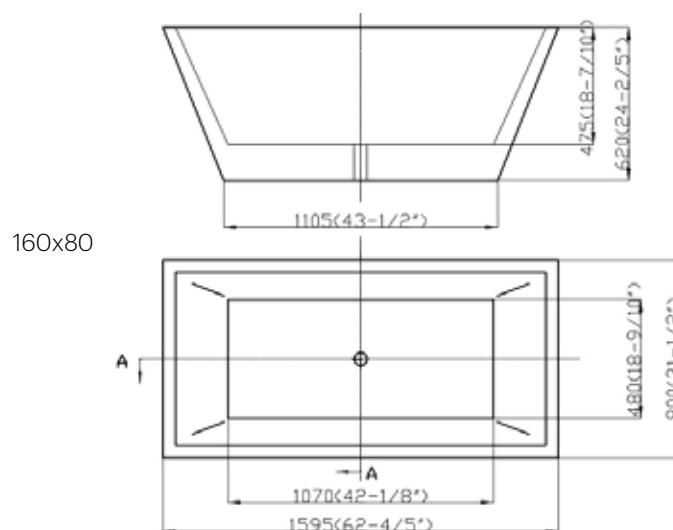

Silver

(Ref: SIL)

CARACTERÍSTICAS:

- Producción Acrylic + gel coat
- Color Blanco.
- Medidas:
  - (01) SILVER 160x80 cm.
  - (02) SILVER 170x80 cm.
- Grifería: Fontana

GRIFERÍA FONTANA Ref.: FON

GRIFERÍA LAVABO Y BIDÉ (Consultar)

TÉCNICOS