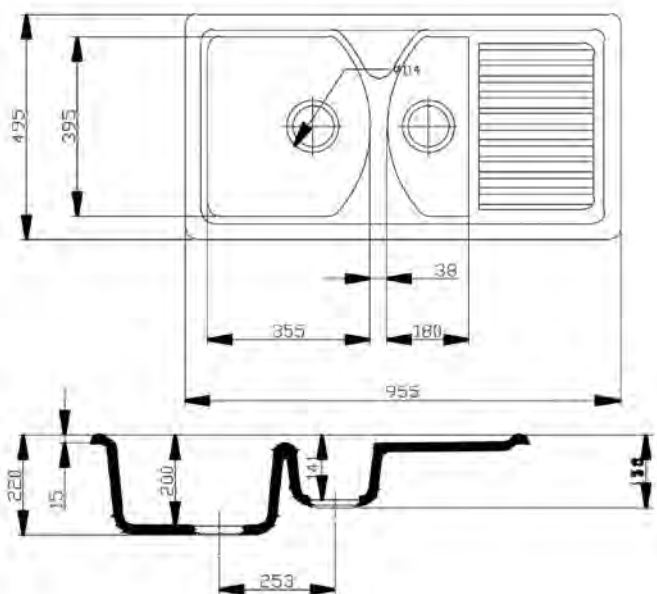

SOBRE ENCIMERA

CARACTERÍSTICAS:

- Producción Mineral Gel Coat.
- Fregadero recto (reversible) de 1 cubeta grande, cubeta pequeña lavaverduras y escurridor.
- Instalación aconsejable sobre encimera.
- Apto para mueble de 60 cm.
- Medidas de encastre 935x475 mm.
- Válvula cestilla: $\varnothing$ 113 mm.