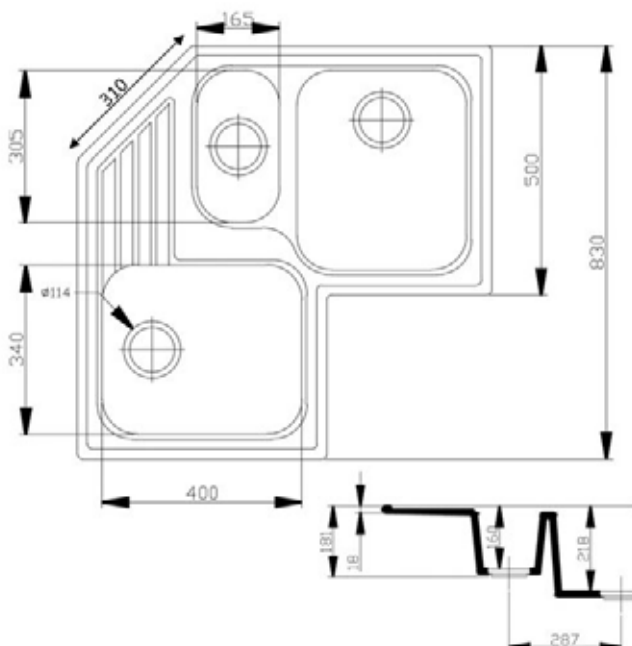

SOBRE ENCIMERA

CARACTERÍSTICAS:

- Producción Mineral Gel Coat.
- Fregadero angular de 2 cubetas + 1 pequeña lavaverduras y escurridor.
- Ubicación en rincón
- Instalación aconsejable sobre encimera.
- Apto para mueble de 60 cm.
- Válvula cestilla: $\varnothing$ 113 mm.