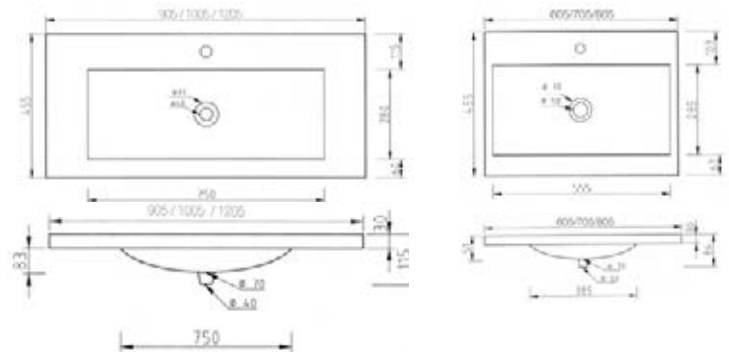

Élite

(Ref: ELI)

Producción Mineral Gel Coat

MEDIDAS

- 605x455 mm.
- 705x455 mm.
- 805x455 mm.
- 905x455 mm.
- 1.005x455 mm.
- 1.205x455 mm.

CONSULTAR GRIFERIA LAVABO