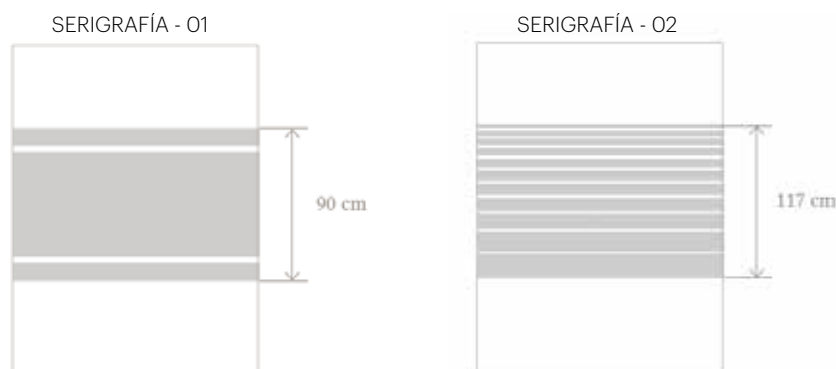

Albacete

Producto	Pág.	Ref.	Modelo Frontal 1 Hoja Fija	Cristal	PVP Perfil	
					Cromo (C)	Negro (N)
	71	ALB-80	ALBACETE 80 cm	TRANSPARENTE	375 €	399 €
	71	ALB-90	ALBACETE 90 cm		404 €	423 €
	71	ALB-100	ALBACETE 100 cm		433 €	453 €
	71	ALB-110	ALBACETE 110 cm		462 €	483 €
	71	ALB-120	ALBACETE 120 cm		481 €	513 €
	71	ALB-80S	ALBACETE 80 cm	SERIGRAFÍA	395 €	494 €
	71	ALB-90S	ALBACETE 90 cm		433 €	529 €
	71	ALB-100S	ALBACETE 100 cm		452 €	563 €
	71	ALB-110S	ALBACETE 110 cm		481 €	597 €
	71	ALB-120S	ALBACETE 120 cm		501 €	639 €
	71	ALB-80P	ALBACETE 80 cm	PALLILLERÍA	771 €	771 €
	71	ALB-90P	ALBACETE 90 cm		853 €	853 €
	71	ALB-100P	ALBACETE 100 cm		933 €	933 €
	71	ALB-110P	ALBACETE 110 cm		1.014 €	1.014 €
71	ALB-120P	ALBACETE 120 cm	1.094 €		1.094 €	

* Fabricación a medida

Illescas

Producto	Pág.	Ref.	Modelo Frontal Hoja Fija + Abatible	Cristal	PVP Perfil	
					Cromo (C)	Negro (N)
	74	ILL-100	ILLESCAS 100 cm (60+40)	TRANSPARENTE	561 €	612 €
	74	ILL-120	ILLESCAS 120 cm (80+40)		594 €	661 €
	74	ILL-130	ILLESCAS 130 cm (90+40)		627 €	693 €
	74	ILL-140	ILLESCAS 140 cm (100+40)		660 €	725 €
	74	ILL-100S	ILLESCAS 100 cm (60+40)	SERIGRAFÍA	611 €	645 €
	74	ILL-120S	ILLESCAS 120 cm (80+40)		644 €	693 €
	74	ILL-130S	ILLESCAS 130 cm (90+40)		677 €	725 €
	74	ILL-140S	ILLESCAS 140 cm (100+40)		693 €	757 €

* Fabricación a medida

Serigrafías

*Consultar opciones de serigrafía por modelo y medida.