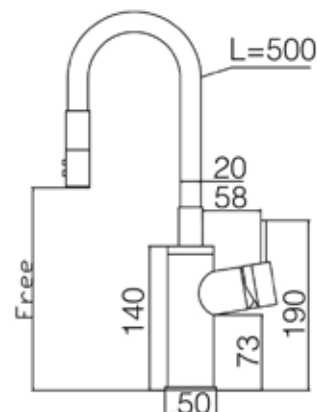

GRIFERÍA FREGADERO FLEXIBLE

Bernini

(Ref.:BER)

04
NEGRO /
CROMO

Fidias

(Ref.: FID)

04
NEGRO /
CROMO

02
NEGRO

07
ORO

08
ORO ROSA

Claudel

(Ref.: CLA)

01
CROMO

02
NEGRO

03
BLANCO

Carta de Color de Grifería para Fregaderos

01
CROMO

02
NEGRO

03
BLANCO

04
NEGRO /
CROMO

05
TIERRA
FRANCIA

06
MARRON
OSCURO

07
ORO

08
ORO
ROSA