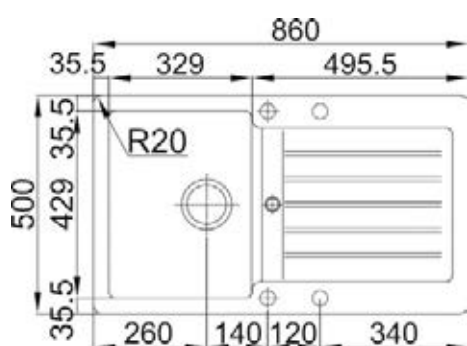

CARACTERÍSTICAS:

- Producción Compact Quartz
- Fregadero recto (reversible) 1 cubeta y escurridor.
- Instalación sobre encimera.
- Apto para mueble de 45 cm.
- Medida de encastre 840x480 mm.
- Válvula cestilla: $\varnothing$ 113 mm.
- Profundidad: 200 mm.
- Sifón incluido.