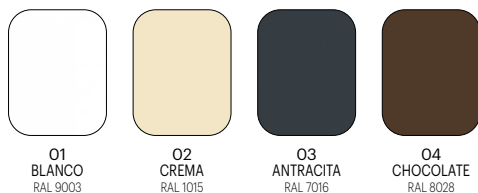

OPCIÓN VÁLVULA AUTOMÁTICA
OPCIÓN DOSIFICADOR JABÓN

Serie Tajo

Carta de Color Fregaderos

Colores Básicos

Resto de Colores

* Sujeto a posibles cambios.

Colores Especiales

Carta RAL + Colores Especiales