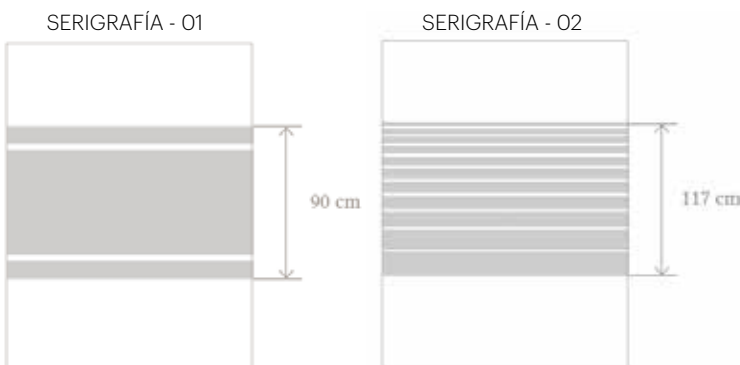

Perfil Cromo

CARACTERÍSTICAS:

- Perfilera cromada, negro mate o blanco mate.
- Perfil inferior de aluminio vierte aguas.
- Vidrio transparente o serigrafía.
- Vidrio templado de seguridad **6 mm.**
- Marco expansor de 25 mm.
- Altura 195 cm.
- Apertura 180°. - Cierre imán.
- Tratamiento anti-cal incluido.

PERFILES

CROMO

NEGRO

BLANCO

**OTROS ACABADOS DE
PERFILERÍA Y CRISTALES
(Consultar)**

**OTROS MODELOS DE MÁMPARA
(Consultar)**

SERIGRAFÍAS

***Consultar opciones de serigrafía
por modelo y medida**