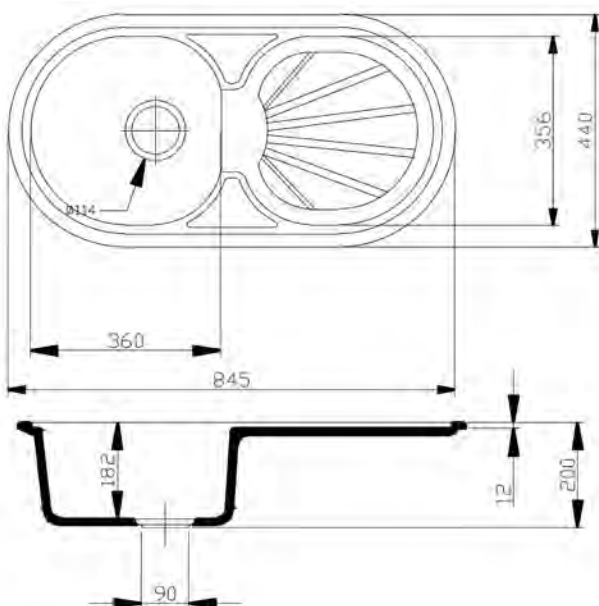

SOBRE ENCIMERA

CARACTERÍSTICAS:

- Producción Mineral Gel Coat.
- Fregadero (reversible) curvo de 1 cubeta y escurridor.
- Instalación aconsejable sobre encimera.
- Apto para mueble de 50 cm.
- Medidas de encastre 825x420 mm.
- Válvula cestilla: $\varnothing$ 113 mm.