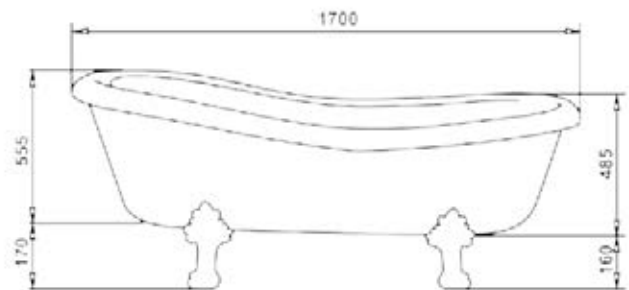

TIPOS DE PATAS

Carta de color Patas

GRIFERÍA TRADICIÓN PREMIUM Ref.: TRA