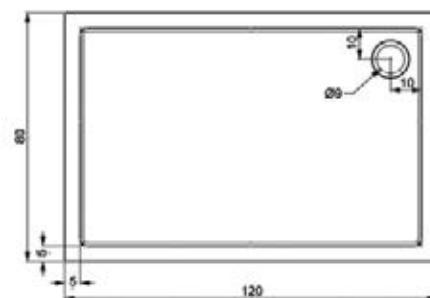

- Producción Acrylic