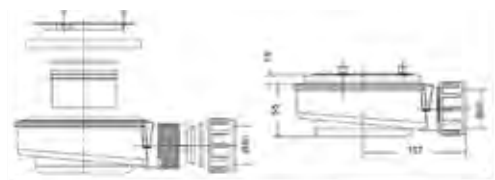

- **Válvula Plato Ducha**
  (3 Tornillos) (Ref.: VAL-DU)