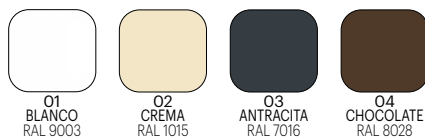

Carta de Color - Fregaderos

Colores Básicos

Resto de Colores

Colores Especiales

Carta RAL + Colores Especiales

* Sujeto a posibles cambios.

Serie **Singular** (Compac Quartz)

Producto	Pág.	Ref.	Modelo	PVP Color	
				Blanco / Negro / Gris	
	39	HEN	HENARES (860x500)	584 €	
	39	ARA	ARANJUEZ (1000x500)	601 €	
	40	ALA	ALARCOS (1000x500)	612 €	
	40	TOB	TOBOSO (1160x500)	626 €	
	41	DAI45	DAIMIEL 45 (450x430)	588 €	
	41	DAI55	DAIMIEL 55 (550x430)	650 €	
	42	LOZ	LOZOYA (840x470)	743 €	
	42	CHI	CHINCHÓN (550x430)	751 €	