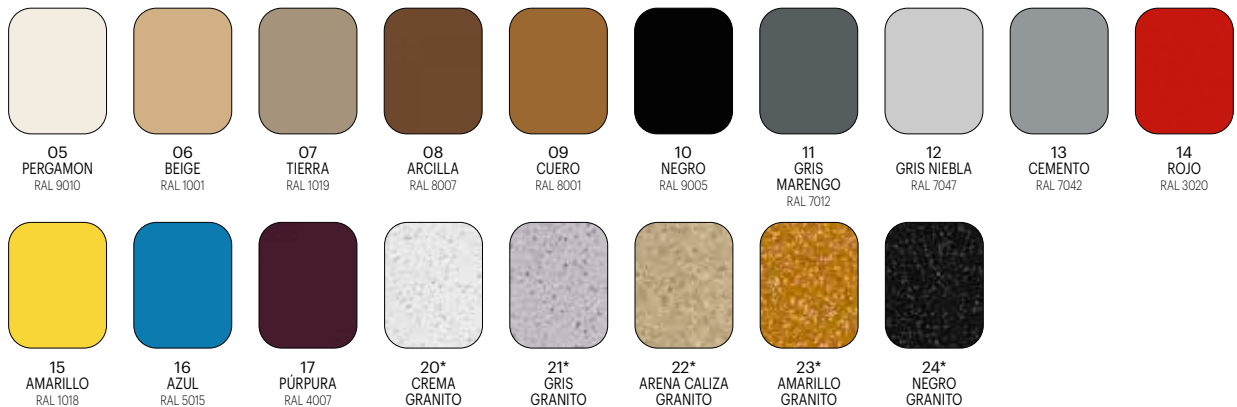

PRODUCCIÓN MINERAL GEL COAT

ANTIDESLIZANTE

PRODUCTO ANTIBACTERIAS

INCLUYE

VÁLVULA Y REJILLA

CORTES ESPECIALES

Producto recomendado para pegado

"UHU POLY MAX EXPRESS"

Colores Básicos

Resto de Colores

* Sujeto a posibles cambios.

Colores Especiales

Carta RAL + Colores Especiales

Beach

(Refs: BEA70, BEA80, BEA90)

OPCIONES: