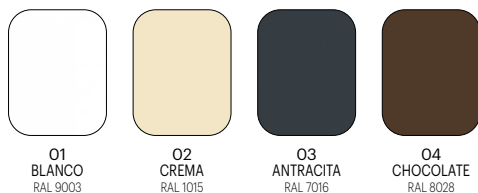

Serie Romántica

Carta de Color Fregaderos

Colores Básicos

Resto de Colores

Colores Especiales

Carta RAL + Colores Especiales

Montiel

845x440 (Ref: MON)