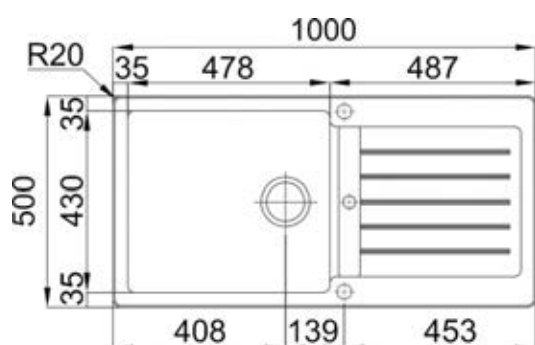

CARACTERÍSTICAS:

- Producción Compact Quartz
- Fregadero recto (reversible) 1 cubeta y escurridor.
- Instalación sobre encimera.
- Apto para mueble de 60 cm.
- Medida de encastre 980x480 mm.
- Válvula cestilla: $\varnothing$ 113 mm.
- Profundidad: 200 mm.
- Sifón incluido.