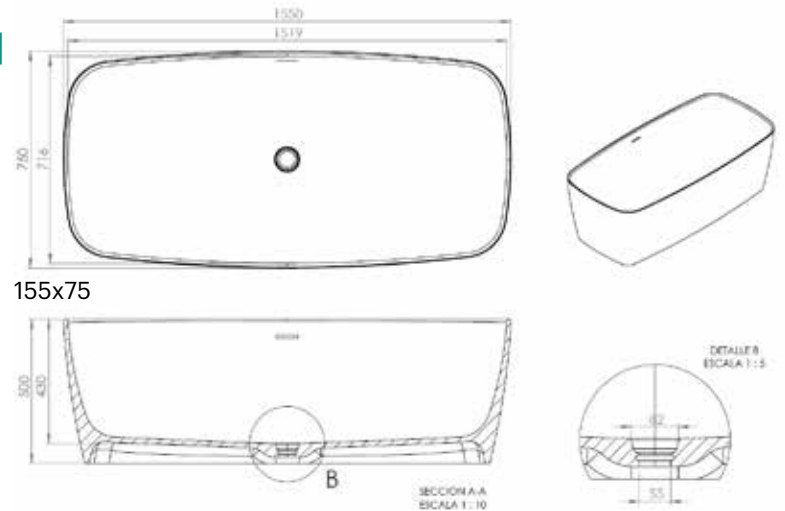

CARACTERÍSTICAS:

- Composición solid surface
- Color: Blanco o bicolor.
- Acabado mate.
- Medidas:
 - (01) DIAMANTE 155x75 cm. (02) Bicolor
 - (03) DIAMANTE 170x80 cm. (04) Bicolor
- Grifería: Fontana

TÉCNICOS