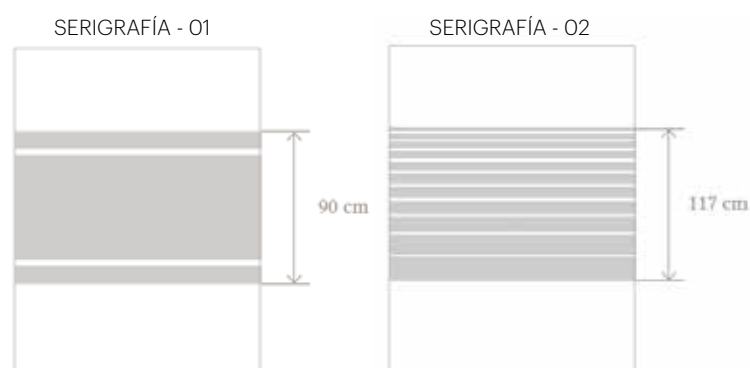

SERIGRAFÍAS

*Consultar opciones de serigrafía por modelo y medida

PERFILES

**OTROS ACABADOS DE
PERFILERÍA Y CRISTALES**
(Consultar)

OTROS MODELOS DE MÁMPARA
(Consultar)

REFERENCIAS CUENCA

PERFIL CROMO - Ref. (CUE-C)
PERFIL NEGRO - Ref. (CUE-N)

**VER KIT CONJUNTO
PLATO STONE + MAMPARA + GRIFERÍA en Pág: 75**

URDAPLAST