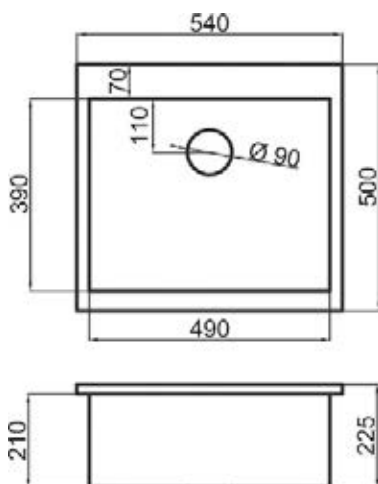

SOBRE Y BAJO ENCIMERA

INSTALACIÓN BAJO ENCIMERA

CARACTERÍSTICAS:

- Producción Mineral Gel Coat.
- Fregadero de una cubeta.
- Instalación sobre y bajo encimera.
- Apto para mueble de 60 cm.
- Medidas de encastre sobre encimera: 520x480 mm.
- Medidas de instalación bajo encimera: 490x390 mm.
- Radio curvatura interior 10 mm.
- Válvula cestilla: $\varnothing$ 113 mm.

OPCIÓN VÁLVULA AUTOMÁTICA
OPCIÓN DOSIFICADOR JABÓN