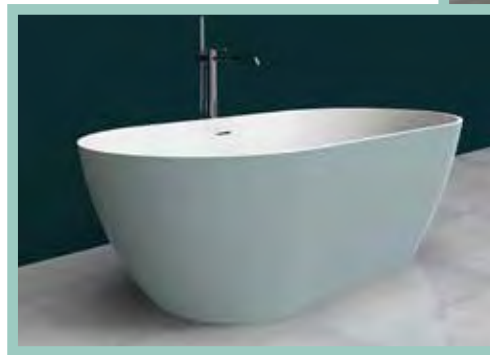

Zafiro

(Ref: ZAF)

CARACTERÍSTICAS:

- Composición solid surface
- Color: Blanco o bicolor.
- Acabado mate.
- Medidas:
  (01) ZAFIRO 148x75 cm. (02) Bicolor
  (03) ZAFIRO 157x80 cm. (04) Bicolor
  (05) ZAFIRO 168x80 cm. (06) Bicolor
- Grifería: Fontana

GRIFERÍA FONTANA Ref.: FON

GRIFERÍA LAVABO Y BIDÉ (Consultar)

TÉCNICO