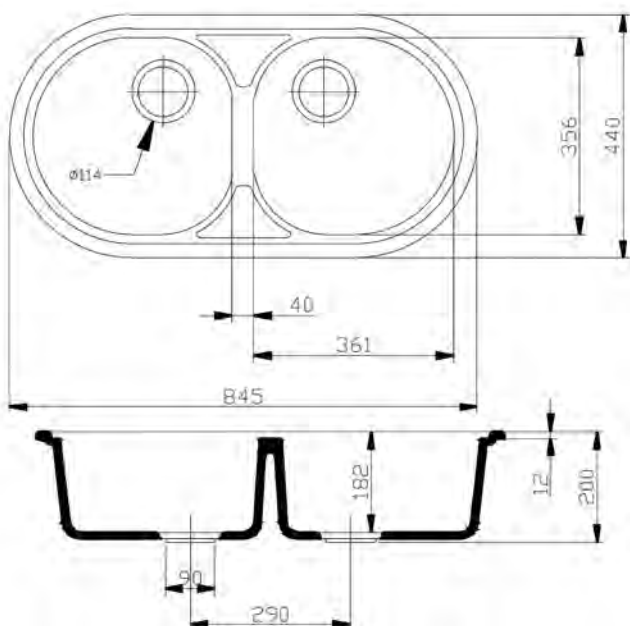

SOBRE ENCIMERA

CARACTERÍSTICAS:

- Producción Mineral Gel Coat.
- Fregadero curvo de 2 cubetas..
- Instalación aconsejable sobre encimera.
- Apto para mueble de 80 cm.
- Medidas de encastre 825x420 mm.
- Válvula cestilla: $\varnothing$ 113 mm.