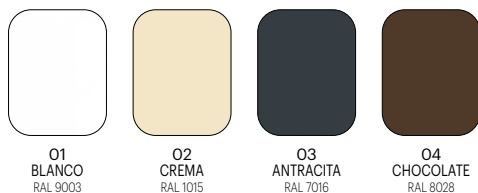

Serie Neo

Carta de Color Fregaderos

Colores Básicos

Resto de Colores

* Sujeto a posibles cambios.

Colores Especiales

Carta RAL + Colores Especiales

Liquen 74