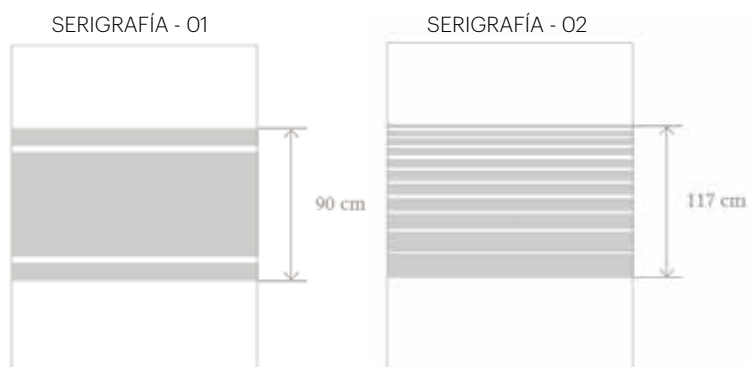

SERIGRAFÍAS

*Consultar opciones de serigrafía por modelo y medida

PERFILES

**OTROS ACABADOS DE
PERFILERÍA Y CRISTALES**
(Consultar)

OTROS MODELOS DE MÁMPARA
(Consultar)

REFERENCIAS MAQUEDA

PERFIL CROMO - Ref. MAQ-C
PERFIL NEGRO - Ref. MAQ-N

**VER KIT CONJUNTO
PLATO STONE + MAMPARA + GRIFERÍA en Pág: 75**