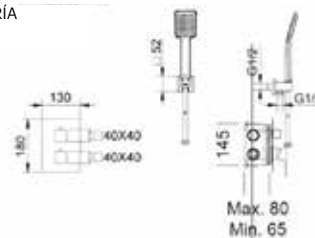

Alexia redonda termostática empotrar

(Refs.: ALE-RP o ALE-RT)

CARACTERÍSTICAS:

- Conjunto ducha empotrar pared o techo.*
- Rociador de acero inoxidable, Ø25cm, extraplano y antical.*
- Caudal medio 12 l/min.
- Grifería termostática de 2 vías.*
- Mango ducha redondo*.
- Flexo reforzado PVC 1,5 m. y mango de ducha.*
- Cartucho termostático AUTOLIMPIABLE.

* cromo, negro mate, oro u oro rosa.

PARED
Ref: ALE-RP-01 (Cromo)
Ref: ALE-RP-02 (Negro)
Ref: ALE-RP-03 (Blanco)

TECHO
Ref: ALE-RT-01 (Cromo)
Ref: ALE-RT-02 (Negro)
Ref: ALE-RT-03 (Blanco)

GRIFERÍA

Alexia cuadrada termostática empotrar

(Refs.: ALE-CP o ALE-CT)

CARACTERÍSTICAS:

- Conjunto ducha empotrar pared o techo.*
- Rociador de acero inoxidable, cuadrado 25X25 cm, extraplano y antical.*
- Caudal medio 12 l/min.
- Grifería termostática de 2 vías con caja de registro.*
- Mango ducha redondo*.
- Flexo reforzado PVC 1,5 m.*
- Cartucho termostático AUTOLIMPIABLE.

* cromo, negro mate o blanco mate.

PARED
Ref: ALE-CP-01 (Cromo)
Ref: ALE-CP-02 (Negro)
Ref: ALE-CP-03 (Blanco)

TECHO
Ref: ALE-CT-01 (Cromo)
Ref: ALE-CT-02 (Negro)
Ref: ALE-CT-03 (Blanco)

GRIFERÍA