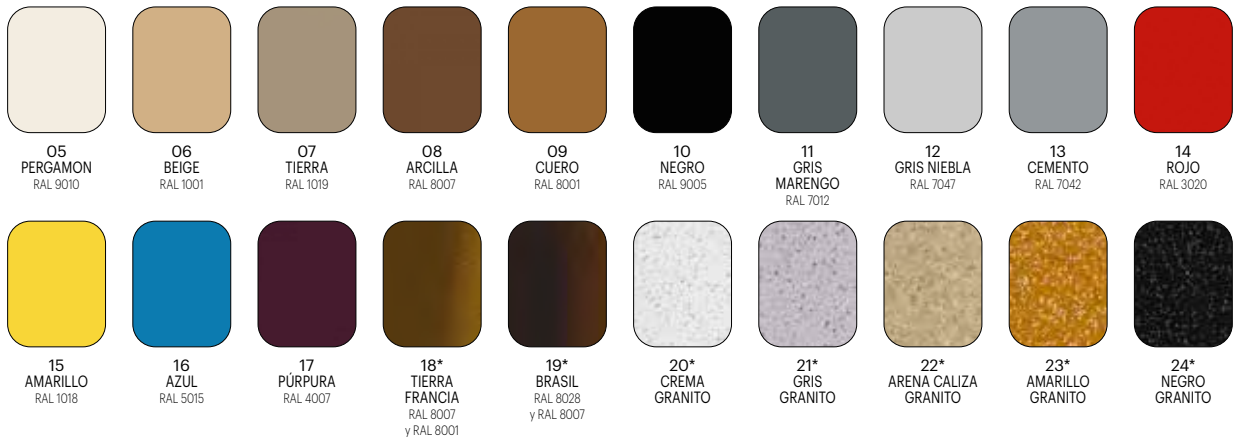

Serie Neo

Carta de Color Fregaderos

Colores Básicos

Resto de Colores

* Sujeto a posibles cambios.

Colores Especiales

Carta RAL + Colores Especiales

Liquen 74