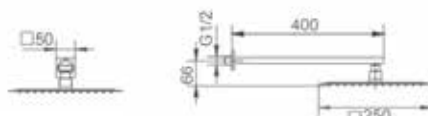

CARACTERÍSTICAS:

- Conjunto ducha empotrar pared o techo.
- Rociador de acero inoxidable, cuadrado 25x25 cm, extraplano y antical.
- Caudal medio 12 l/min.
- Grifería monomando de latón con caja de registro dos vías.*
- Mango ducha cuadrado*.
- Flexo PVC 1,5 m. y mango de ducha.*
- Cartucho monomando cerámico.

* cromo, negro mate o blanco.

PARED
Ref: REG-CP-01 (Cromo)
Ref: REG-CP-02 (Negro)

GRIFERÍA