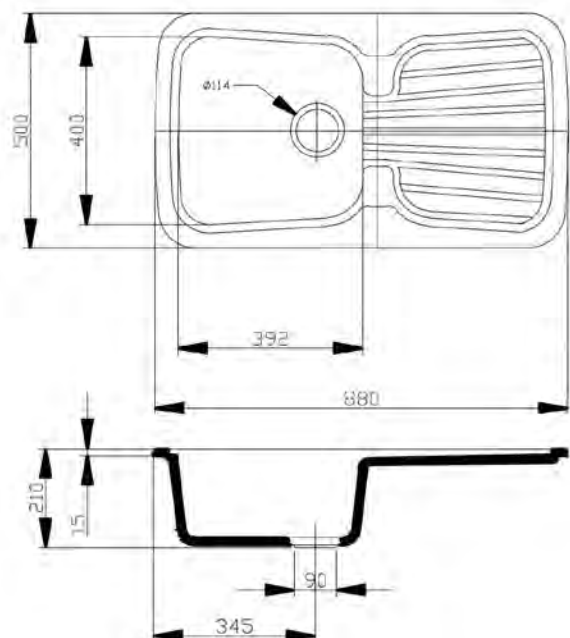

SOBRE ENCIMERA

CARACTERÍSTICAS:

- Producción Mineral Gel Coat.
- Fregadero (reversible) cubeta y escurridor de gran capacidad.
- Instalación aconsejable sobre encimera.
- Apto para mueble de 60 cm.
- Medidas de encastrado 860x460 mm.
- Radio curvatura esquinas 85 mm.
- Válvula cestilla: $\varnothing$ 113 mm.