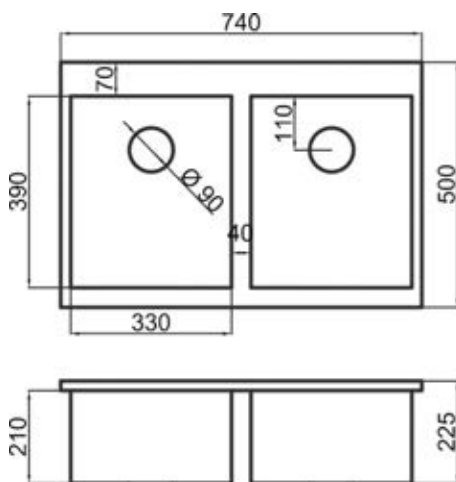

SOBRE Y BAJO ENCIMERA

OPCIÓN VÁLVULA AUTOMÁTICA
OPCIÓN DOSIFICADOR JABÓN