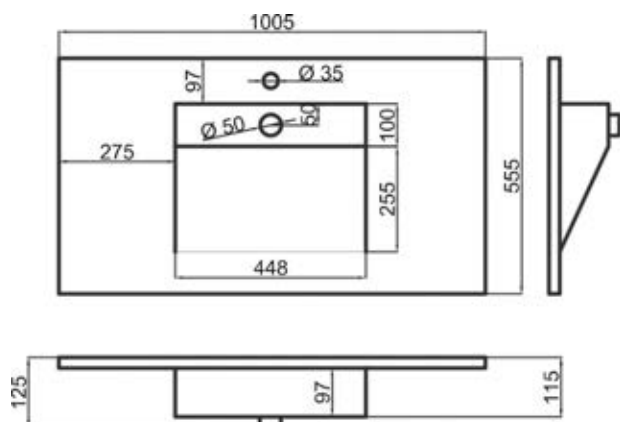

- Fabricado en 1 sola pieza.
- Longitud 37, 42 y 47cms.
- Fabricado en acero inox de 2mm.
- Calidad de acero AISI 304.
- Dispone de un tornillo para ajustar la altura correcta de instalación.
- Incluye tornillos en acero inoxidable y tacos.