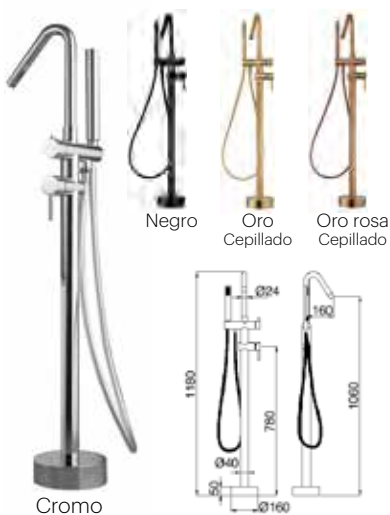

GRIFERÍA FONTANA Ref.: FON