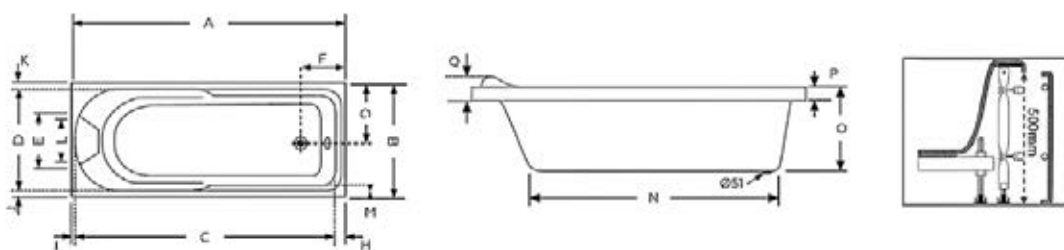

TÉCNICO

MEDIDA (mm)	REFERENCIA	A	B	C	D	E	F	G	H	I	J	K	L	M	N	O	P	Q
1400x700	0601161014070	1400	700	-	-	-	200	350	75	-	-	-	-	100	1000	410	50	90
1500x700	0601161015070	1500	700	-	-	-	200	350	75	-	-	-	-	100	1100	410	50	90