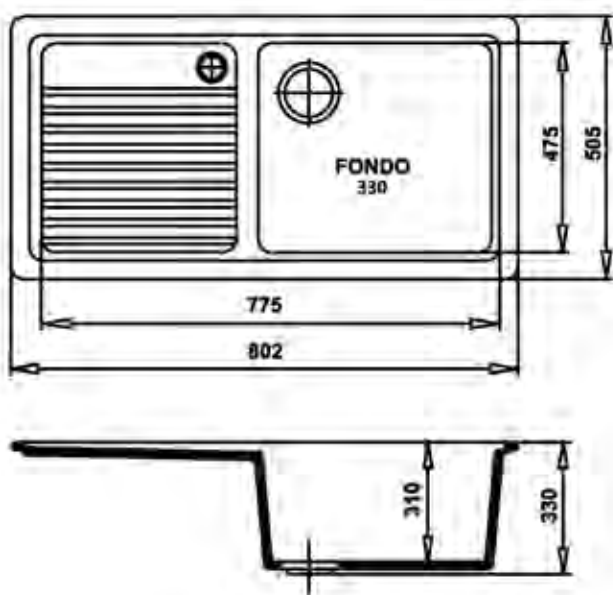

SOBRE ENCIMERA

CARACTERÍSTICAS:

- Producción Mineral Gel Coat.
- Pieza mixta con doble función de lavadero/ fregadero.
- Instalación aconsejable sobre encimera.
- Apto para mueble de 80 cm.
- Medidas de encastrado 780x485 mm.
- Válvula: $\varnothing$ 70 mm.