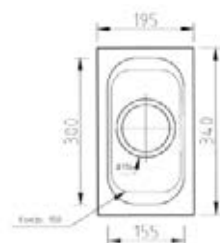

Tajo 44

445X445 (Ref: TAJ44)

SOBRE Y BAJO ENCIMERA

CARACTERÍSTICAS:

- Producción Mineral Gel Coat.
- Módulo fregadero combinable con otros módulos de la misma serie.
- Instalación sobre o bajo encimera.
- Medidas de encastre sobre encimera: 420x425 mm.
- Medidas de instalación bajo encimera: 397x402 mm.
- Radio curvatura interior 60 mm.
- Válvula cestilla: \varnothing 113 mm.

Tajo 37

370X445 (Ref: TAJ37)

SOBRE Y BAJO ENCIMERA

CARACTERÍSTICAS:

- Producción Mineral Gel Coat.
- Módulo fregadero combinable con otros módulos de la misma serie.
- Instalación sobre o bajo encimera.
- Medidas de encastre sobre encimera: 350x425 mm.
- Medidas de instalación bajo encimera: 337x402 mm.
- Radio curvatura interior 60 mm.
- Válvula cestilla: \varnothing 113 mm.

Tajo 19

195X340 (Ref: TAJ19)

SOBRE Y BAJO ENCIMERA

CARACTERÍSTICAS:

- Producción Mineral Gel Coat.
- Módulo lavaverduras combinable con otros módulos de la misma serie.
- Instalación sobre o bajo encimera.
- Medidas de encastre sobre encimera: 175x320 mm.
- Medidas de instalación bajo encimera: 153x297 mm.
- Radio curvatura interior 60 mm.
- Válvula cestilla: \varnothing 113 mm.