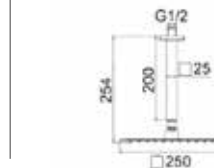

PARED
Ref: ALE-CP-01 (Cromo)
Ref: ALE-CP-02 (Negro)
Ref: ALE-CP-03 (Blanco)

TECHO
Ref: ALE-CT-01 (Cromo)
Ref: ALE-CT-02 (Negro)
Ref: ALE-CT-03 (Blanco)