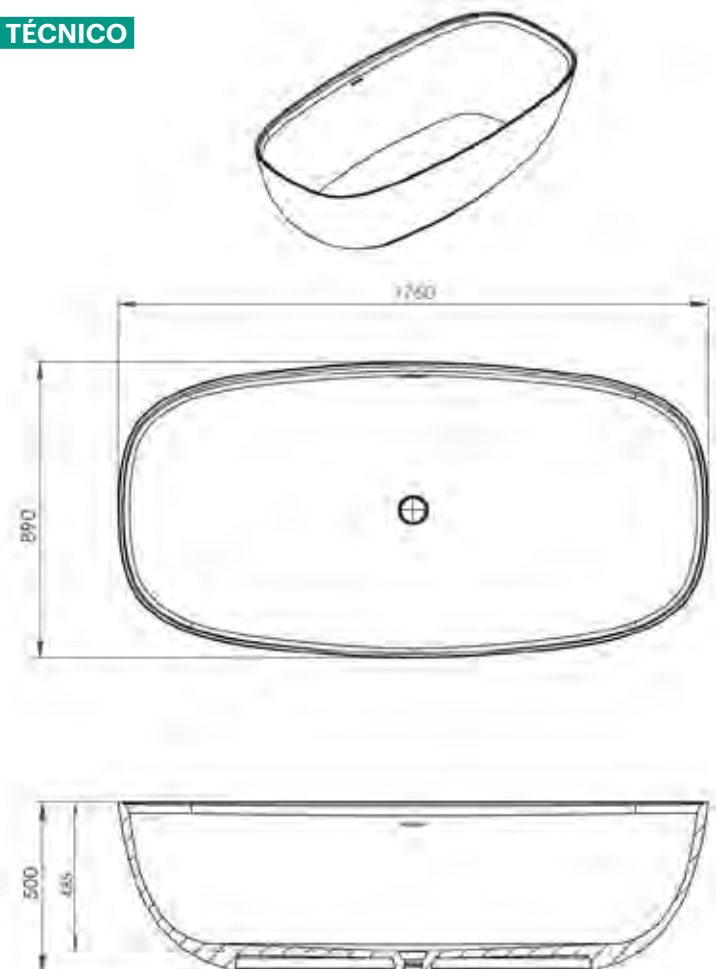

Turquesa

(Ref: TUR)

Colores Solid

01
BLANCO

02
NEGRO
RAL 9005

03
ANTRÁCITA
RAL 7043

04
GRIS
RAL 7004

05
PIEDRA
RAL 7044

CARACTERÍSTICAS:

- Composición solid surface
- Color: Blanco o bicolor.
- Acabado mate.
- Medidas:
  (01) TURQUESA 176x89 cm. (02) Bicolor
- Grifería: Fontana

TÉCNICO

GRIFERÍA FONTANA Ref.: FON

GRIFERÍA LAVABO Y BIDÉ (Consultar)

URDAPLAST