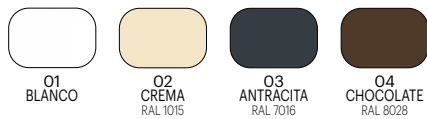

Serie Stone

Pizarra o Granito

Carta de Color - Platos de Ducha

Colores Básicos

Resto de Colores

Colores Especiales

Carta RAL + Colores Especiales

* Sujeto a posibles cambios.

Opciones Serie Stone Cerco Perimetral / Panel Lateral

Producto	Pág.	Ref.	Modelo	PVP Colores		
				Básicos	Resto	Especiales
	51	PAN	PANEL LATERAL (1 cm de espesor)	130 €/m²	143 €/m²	157 €/m²
	50/53	CER	CERCO PERIMETRAL MULTIPOSICIÓN 4X5 cm (Alto x ancho)	45 €/ml	50 €/ml	54 €/ml