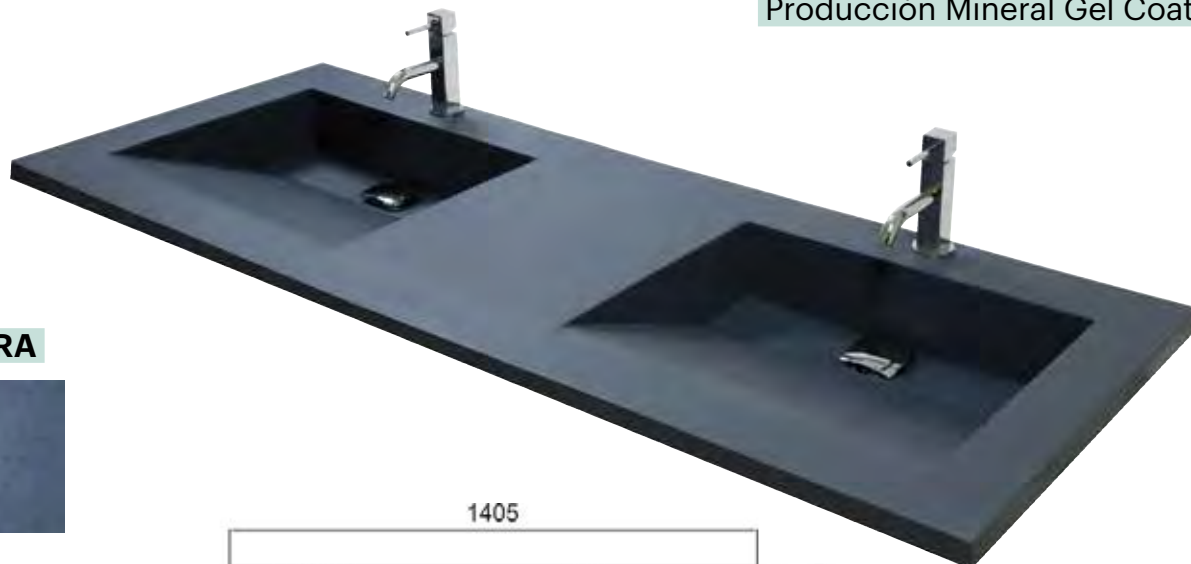

Slate 140

1.405x555

(Ref: SLA140)

Producción Mineral Gel Coat

TEXTURA PIZARRA

OPCIÓN SOPORTES

- Fabricado en 1 sola pieza.
- Longitud 37, 42 y 47cms.
- Fabricado en acero inox de 2mm.
- Calidad de acero AISI 304.
- Dispone de un tornillo para ajustar la altura correcta de instalación.
- Incluye tornillos en acero inoxidable y tacos.