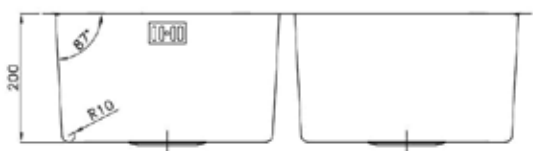

SOBRE Y BAJO ENCIMERA

INSTALACIÓN BAJO ENCIMERA

CARACTERÍSTICAS:

- Producción Mineral Gel Coat.
- Fregadero de dos cubetas.
- Instalación sobre y bajo encimera.
- Apto para mueble de 80 cm.
- Medidas de encastre sobre encimera: 740x425 mm.
- Medidas de instalación bajo encimera: 710x395 mm.
- Radio curvatura interior 10 mm.
- Válvula cestilla cuadrada: 114 mm.