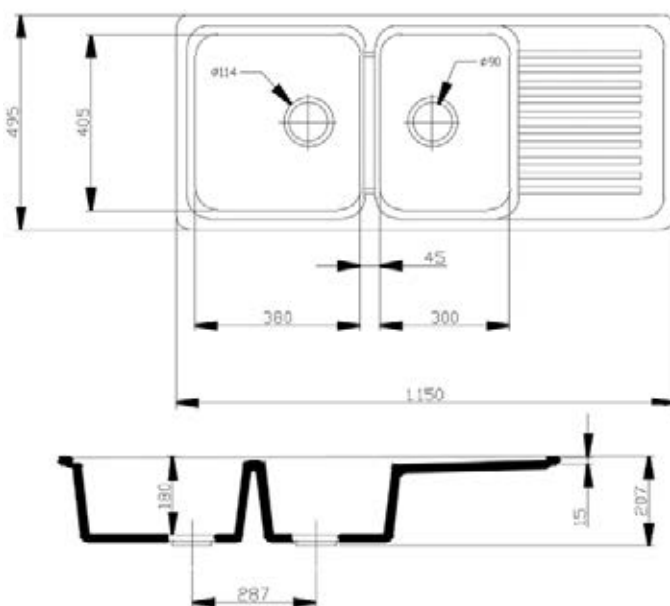

SOBRE ENCIMERA

CARACTERÍSTICAS:

- Producción Mineral Gel Coat.
- Fregadero recto (reversible) de 2 cubetas y escurridor..
- Instalación aconsejable sobre encimera.
- Apto para mueble de 80 cm.
- Medidas de encastre 1.130x480 mm.
- Válvula cestilla: $\varnothing$ 113 mm.