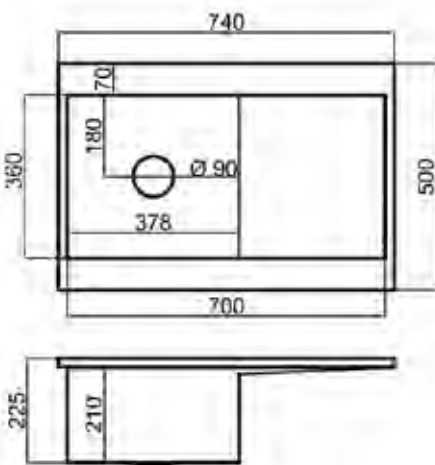

SOBRE Y BAJO ENCIMERA

INSTALACIÓN BAJO ENCIMERA

CARACTERÍSTICAS:

- Producción Mineral Gel Coat.
- Fregadero (reversible) de 1 cubeta y escurridor.
- Instalación sobre y bajo encimera.
- Apto para mueble de 80 cm. **bajo encimera**.
- Apto para mueble de 50 cm. **sobre encimera**.
- Medidas de encastre sobre encimera: 720x480 mm.
- Medidas de instalación bajo encimera: 700x360 mm.
- Radio curvatura interior 10 mm.
- Válvula cestilla: $\varnothing$ 113 mm.

OPCIÓN VÁLVULA AUTOMÁTICA
OPCIÓN DOSIFICADOR JABÓN