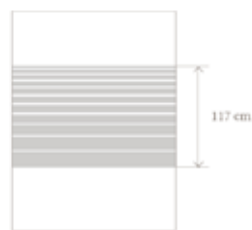

SERIGRAFÍA - 02

*Consultar opciones de serigrafía por modelo y medida