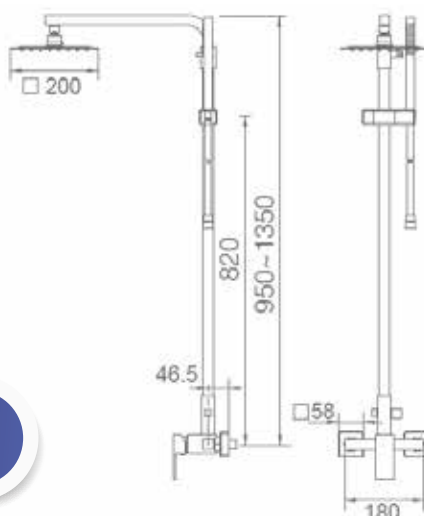

CARACTERÍSTICAS:

- Columna de ducha acero inoxidable, extensible 92/136 cm.
- Rociador de acero inoxidable, cuadrado 20 cm, extraplano, cromado y antical.
- Caudal medio 12 l/min.
- Mango ducha cuadrado.
- Grifería de latón cromado.
- Soporte mango de ducha regulable en altura.
- Flexo reforzado 1,5 m.
- Cartucho monomando cerámico.

GRIFERÍA LAVABO Y BIDÉ (Consultar)