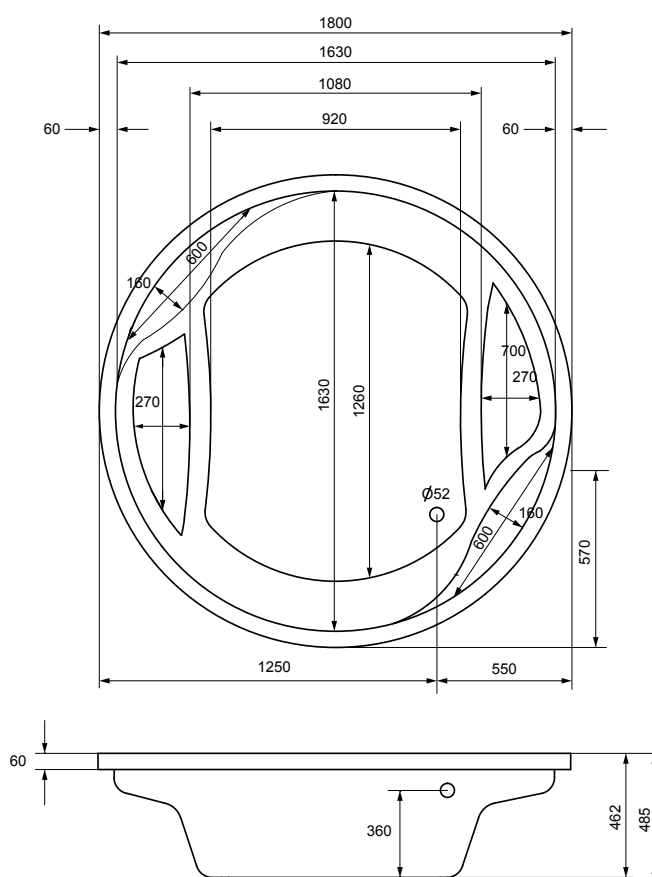

Almoguera $\varnothing$ 1.800 (Ref: ALM)

CARACTERÍSTICAS:

- Producción Acrylic
- Color Blanco.
- Medidas:
  Diametro 1.800 mm
- Griferías: Azabache / Kora

TÉCNICO

GRIFERÍAS

AZABACHE (Ref.: AZA)

KORA (Ref.: KOR)

**CONSULTAR OTROS ACABADOS
Y GRIFERÍA LAVABO o BIDÉ**