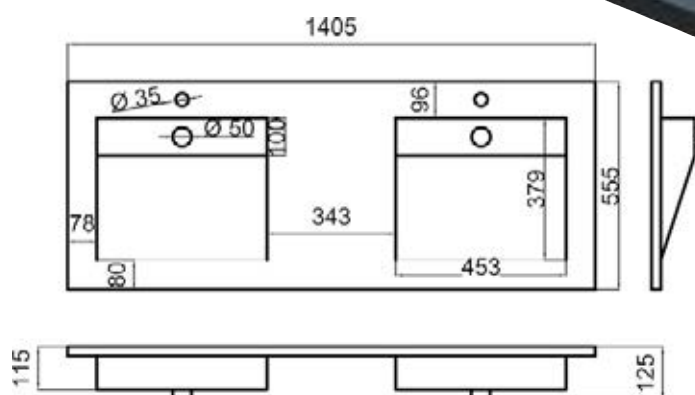

* PLATOS DE DUCHA MISMA TEXTURA (Ver Pág:50)

* CONSULTAR GRIFERÍA LAVABO