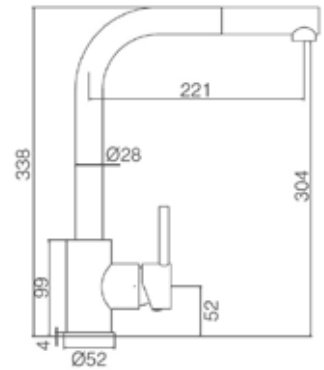

GRIFERÍA FREGADERO EXTRAÍBLE

Picasso

(Ref.: PIC)