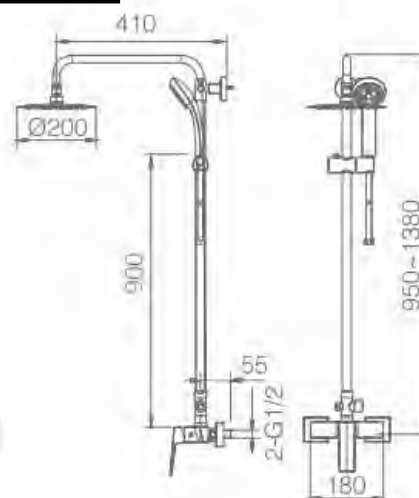

India monomando (Ref.: IND)

CARACTERÍSTICAS:

- Columna de ducha acero inoxidable, extensible 93,5/130 cm.*
- Rociador de acero inoxidable, cuadrado 20 cm, extraplano*.
- Caudal medio 12 l/min.
- Soporte mango ducha regulable en altura*.
- Grifería latón*.
- Mango ducha cuadrado.
- Flexo reforzado 1,5 m.*
- Cartucho monomando cerámico.

* cromo, negro mate, blanco mate u oro.

GRIFERÍA LAVABO Y BIDÉ (Consultar)

**VER KIT CONJUNTO
PLATO STONE + MAMPARA + GRIFERÍA en Pág: 75**

Vera termostática (Ref.: VER)

CARACTERÍSTICAS:

- Columna de ducha acero inoxidable, extensible de 87/130 cm.
- Rociador de acero inoxidable, cuadrado 20x20 cm, extraplano y antical.*
- Caudal medio 12 l/min.
- Mango ducha cuadrado.
- Grifería termostática con distribuidor incorporado.*
- Soporte mango de ducha regulable en altura.
- Flexo reforzado 1,5 m.*
- Cartucho termostático AUTOLIMPIABLE.

* cromo, negro mate u oro.

GRIFERÍA LAVABO Y BIDÉ (Consultar)

**VER KIT CONJUNTO
PLATO STONE + MAMPARA + GRIFERÍA en Pág: 75**