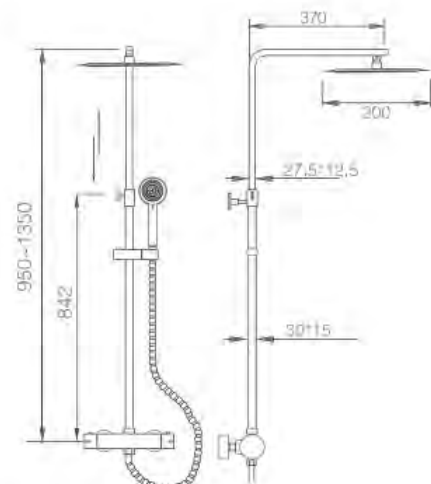

CARACTERÍSTICAS:

- Columna de ducha acero inox., extensible ovalada de 87/130 cm.
- Rociador de acero inoxidable, ovalado 20x30 cm, extraplano, cromado y antical.
- Caudal medio 12 l/min.
- Mango ducha redondo 3 posiciones.
- Grifería termostática de latón cromado con distribuidor incorporado.
- Soporte mango de ducha regulable en altura.
- Flexo PVC 1,5 m.
- Cartucho termostático AUTOLIMPIABLE.

GRIFERÍA LAVABO Y BIDÉ R (Consultar)