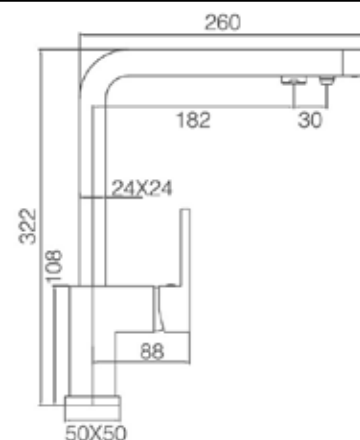

Rubens Ósmosis (Ref.: RUB)