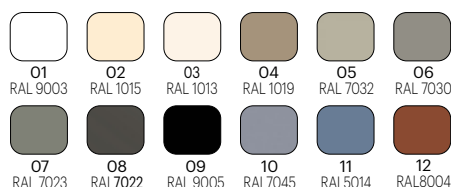

Serie **Solid** a medida 1 Seno con faldón hasta 12 cm

Producto	Pág.	Ref.	Modelo	PVP	
				Blanco	Color
	99	SOL-11-61	Solid hasta 61 cm (1 Seno 45 X 30)	481 €	505 €
	99	SOL-11-71	Solid hasta 71 cm (1 Seno 45 X 30)	536 €	563 €
	99	SOL-11-81	Solid hasta 81 cm (1 Seno 45 X 30)	586 €	615 €
	99	SOL-11-91	Solid hasta 91 cm (1 Seno 45 X 30)	642 €	674 €
	99	SOL-11-101	Solid hasta 101 cm (1 Seno 45 X 30)	709 €	744 €
	99	SOL-11-111	Solid hasta 111 cm (1 Seno 45 X 30)	743 €	780 €
	99	SOL-11-121	Solid hasta 121 cm (1 Seno 45 X 30)	825 €	866 €
	99	SOL-11-131	Solid hasta 131 cm (1 Seno 45 X 30)	919 €	965 €
	99	SOL-11-141	Solid hasta 141 cm (1 Seno 45 X 30)	952 €	999 €
	99	SOL-11-151	Solid hasta 151 cm (1 Seno 45 X 30)	1.032 €	1.084 €
	99	SOL-11-161	Solid hasta 161 cm (1 Seno 45 X 30)	1.094 €	1.149 €
	99	SOL-11-171	Solid hasta 171 cm (1 Seno 45 X 30)	1.153 €	1.211 €
	99	SOL-11-181	Solid hasta 181 cm (1 Seno 45 X 30)	1.231 €	1.292 €
	99	SOL-11-191	Solid hasta 191 cm (1 Seno 45 X 30)	1.274 €	1.338 €
	99	SOL-11-201	Solid hasta 201 cm (1 Seno 45 X 30)	1.344 €	1.411 €

* Fondo: 40 - 50 cm

* Seno rectangular

* Incremento Seno 60 X 30 cm: **+35€** Ud. (A partir de 80 cm)

* Incremento Seno 90X30 CM: **+70€** Ud. (A partir de 110 cm)

* Copete hasta 5 cm: **100 €/ml**

* **Opción Seno inclinado +12%**

* Toallero Frontal / Lateral: **+70€**

* Soporte Acero Inox (Ud.): **+38€**

* Textura Lisa o Pizarra.

* Interior seno y accesorios siempre acabado liso.

* Para medidas superiores, cortes especiales y otros colores consultar.

Carta de Color - Serie **Solid**