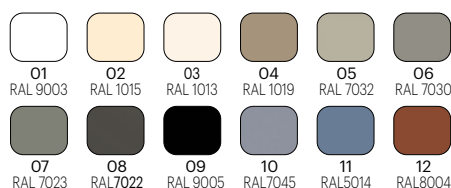

Carta de Color - Serie **Solid**

CARTA RAL

LAVABOS **INTEGRALES** Mineral Gel-Coat

Imperial

Producto	Pág.	Ref.	Modelo	PVP Colores		
				Básicos	Resto	Especiales
	101	IMP60	Imperial (605 X 455)	209 €	230 €	253 €
	101	IMP80	Imperial (805 X 455)	240 €	265 €	291 €
	101	IMP100	Imperial (1.005 X 455)	276 €	303 €	334 €