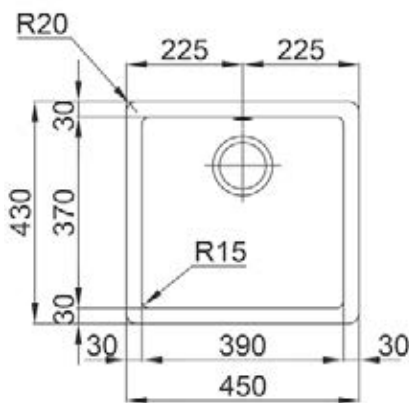

Daimiel 45

450x430 (Ref: DAI45)

SOBRE Y BAJO ENCIMERA

CARACTERÍSTICAS:

- Producción Compact Quartz
- Fregadero recto de 1 cubeta.
- Instalación sobre y bajo encimera.
- Apto para mueble de 45 cm.
- Medida de encastre 430x410 mm.
- Medida de instalación bajo encimera 388x368 mm.
- Válvula cestilla: \varnothing 113 mm.
- Profundidad: 200mm.
- Sifón incluido.