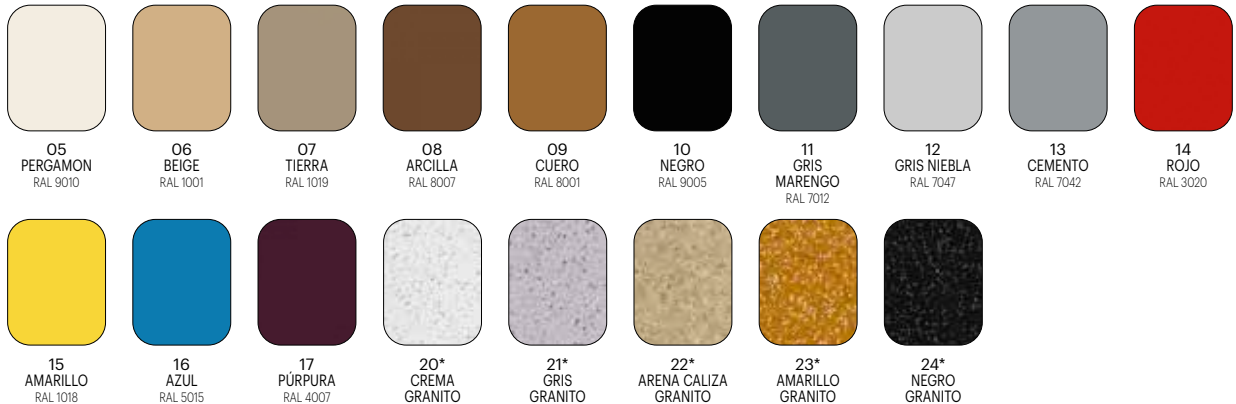

07
ORO

08
ORO
ROSA

GRIFERÍA FREGADERO OCULTABLE

Velázquez (Ref.: VEL)

GRIFERÍA FREGADERO ESTÁNDAR

Cellini (Ref.:CEL)

Donatello (Ref.:DON)

Goya (Ref.:GOY)

DIVISIÓN

Baño

Sección
**Platos
de ducha**

Serie Stone

Carta de Color Platos de ducha

Colores Básicos

Resto de Colores

* Sujeto a posibles cambios.