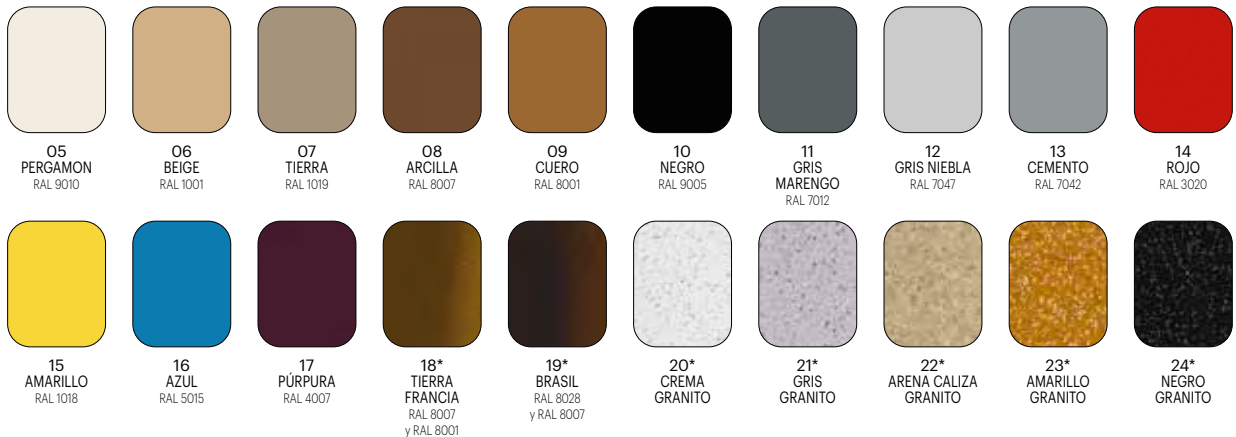

OPCIÓN VÁLVULA AUTOMÁTICA
OPCIÓN DOSIFICADOR JABÓN

Serie Tajo

Carta de Color Fregaderos

Colores Básicos

Resto de Colores

* Sujeto a posibles cambios.

Colores Especiales

Carta RAL + Colores Especiales