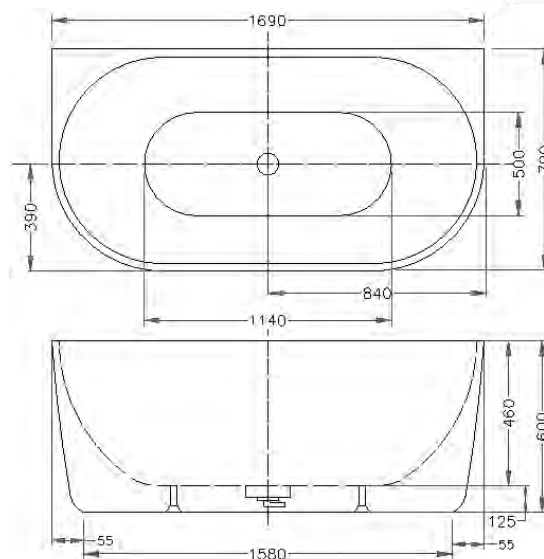

Platinum

(Ref: PLA)

TÉCNICOS

CARACTERÍSTICAS:

- Producción Acrylic + gel coat
- Color Blanco.
- Medidas:
  - (01) PLATINUM 150x75 cm.
  - (02) PLATINUM 170x80 cm.
- Grifería: Fontana

GRIFERÍA FONTANA Ref.: FON

GRIFERÍA LAVABO Y BIDÉ (Consultar)

150x75

170x80