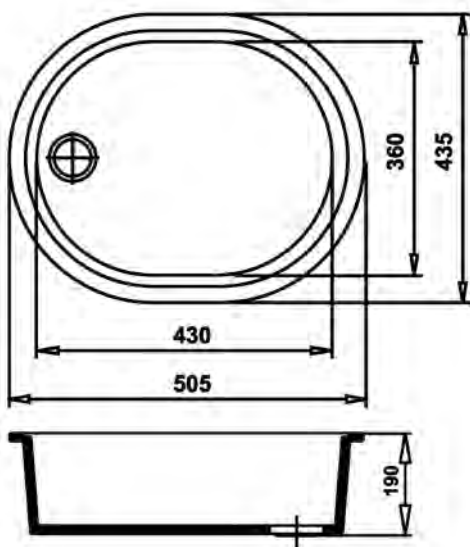

SOBRE Y BAJO ENCIMERA

CARACTERÍSTICAS:

- Producción Mineral Gel Coat.
- Fregadero 1 cubeta de amplio formato.
- Instalación sobre y bajo encimera.
- Opción barra soporte. Instalación bajo encimera.
- Apto para mueble de 45 cm.
- Medidas de encastre 470x400 mm.
- Radio curvatura interior 115 mm.
- Válvula cestilla: $\varnothing$ 113 mm.