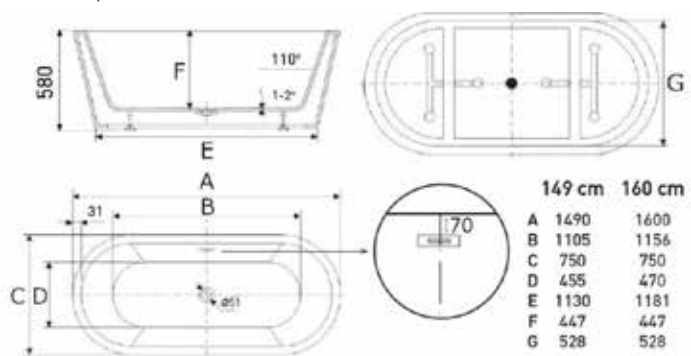

CARACTERÍSTICAS:

- Producción Acrylic + gel coat
- Color Blanco.
- Medidas:
 - (01) GOLDEN 149x75 cm.
 - (02) GOLDEN 160x75 cm.
 - (03) GOLDEN 170x80 cm.
 - (04) GOLDEN 180x80 cm.

TÉCNICOS

149x75 y 160x75