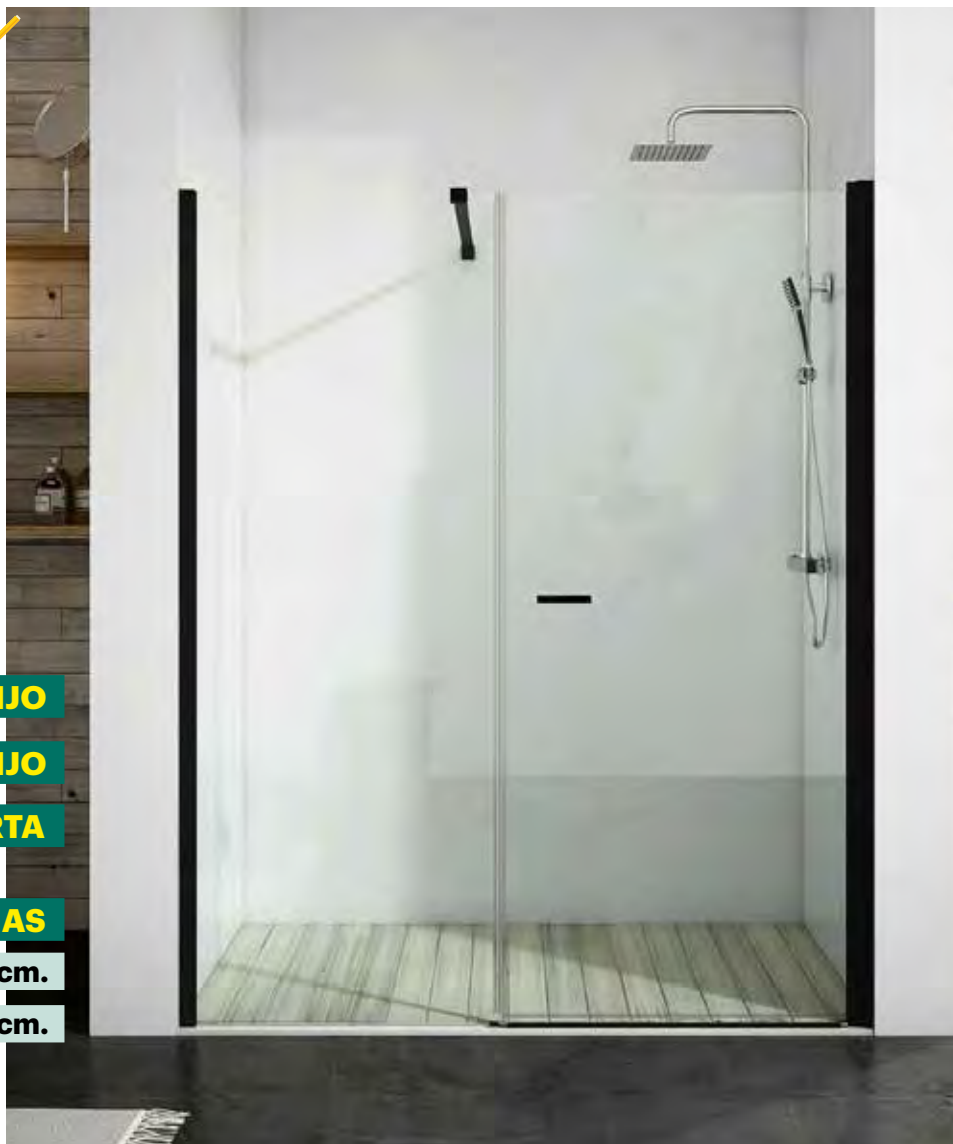

INDICAR POSICIÓN DEL FIJO

INDICAR MEDIDA DE FIJO

INDICAR MEDIDA DE PUERTA

ANCHURAS MÁXIMAS

del fijo **120 cm.**

de la puerta abatible **100 cm.**

Perfil Negro

CARACTERÍSTICAS:

- Perfilería cromo, negro mate o blanco mate.
- Perfil inferior de aluminio vierte aguas.
- Vidrio transparente o serigrafía.
- Vidrio templado de seguridad **6 mm.**
- Marco expansor de 25 mm.
- Altura 195 cm.
- Apertura 180°. - Cierre imán.
- Brazo de sujeción articulado (varias posiciones).
- Tratamiento anti-cal incluido.