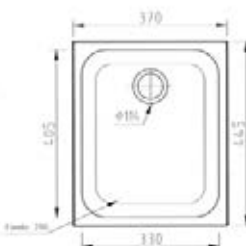

Tajo 37

370X445 (Ref: TAJ37)

SOBRE Y BAJO ENCIMERA

CARACTERÍSTICAS:

- Producción Mineral Gel Coat.
- Módulo fregadero combinable con otros módulos de la misma serie.
- Instalación sobre o bajo encimera.
- Medidas de encastre sobre encimera: 350x425 mm.
- Medidas de instalación bajo encimera: 337x402 mm.
- Radio curvatura interior 60 mm.
- Válvula cestilla: $\varnothing$ 113 mm.