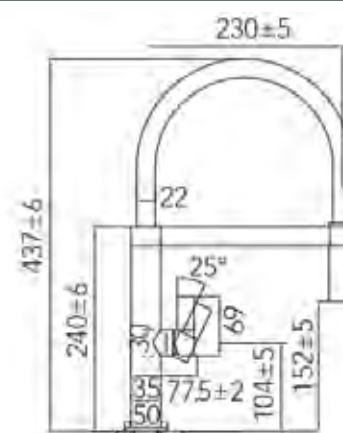

Carta de Color de Grifería para Fregaderos

01
CROMO

02
NEGRO

03
BLANCO

04
NEGRO /
CROMO

05
TIERRA
FRANCIA

06
MARRON
OSCURO

07
ORO

08
ORO
ROSA