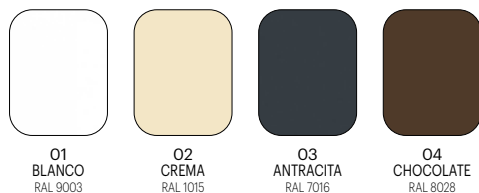

DIVISIÓN
Cocina

Sección
Fregaderos

Serie Square

Carta de Color Fregaderos

Colores Básicos

Resto de Colores

* Sujeto a posibles cambios.

Colores Especiales