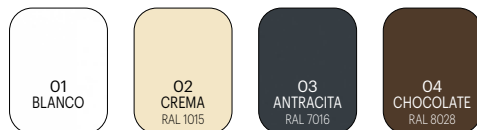

Carta de Color Lavabos Integrales

Colores Básicos