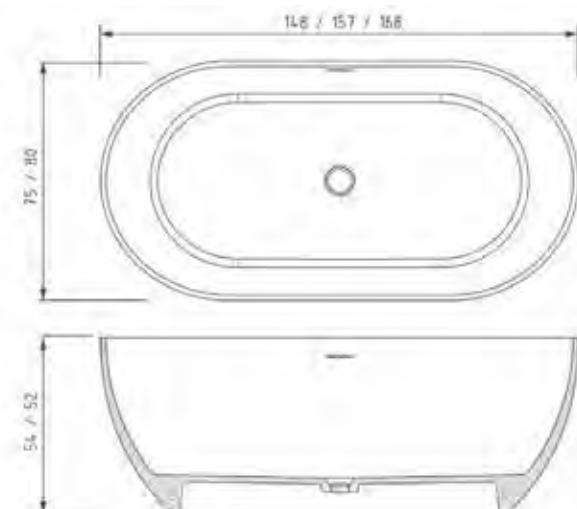

Zafiro

(Ref: ZAF)

CARACTERÍSTICAS:

- Composición solid surface
- Color: Blanco o bicolor.
- Acabado mate.
- Medidas:
  (01) ZAFIRO 148x75 cm. (02) Bicolor
  (03) ZAFIRO 157x80 cm. (04) Bicolor
  (05) ZAFIRO 168x80 cm. (06) Bicolor
- Grifería: Fontana

GRIFERÍA FONTANA Ref.: FON

GRIFERÍA LAVABO Y BIDÉ (Consultar)

TÉCNICO