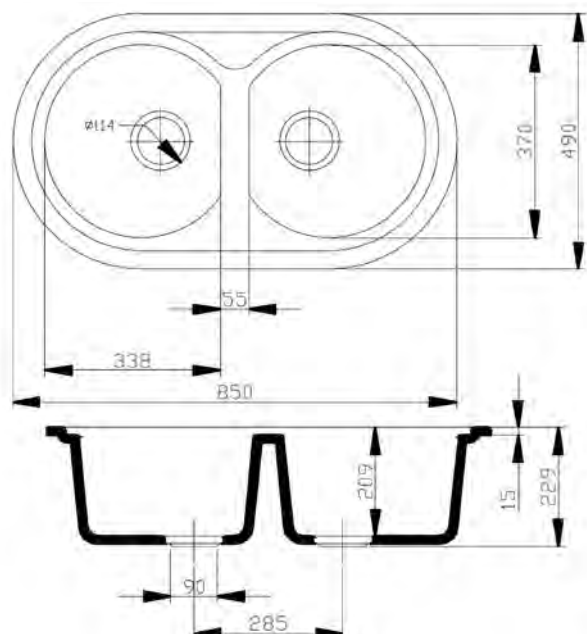

SOBRE ENCIMERA

CARACTERÍSTICAS:

- Producción Mineral Gel Coat.
- Fregadero curvo de 2 cubetas de gran capacidad.
- Instalación aconsejable sobre encimera.
- Apto para mueble de 80 cm.
- Medidas de encastre 830x470 mm.
- Válvula cestilla: $\varnothing$ 113 mm.