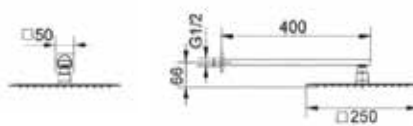

PARED
Ref: ALE-CP-01 (Cromo)
Ref: ALE-CP-02 (Negro)
Ref: ALE-CP-03 (Blanco)

TECHO
Ref: ALE-CT-01 (Cromo)
Ref: ALE-CT-02 (Negro)
Ref: ALE-CT-03 (Blanco)