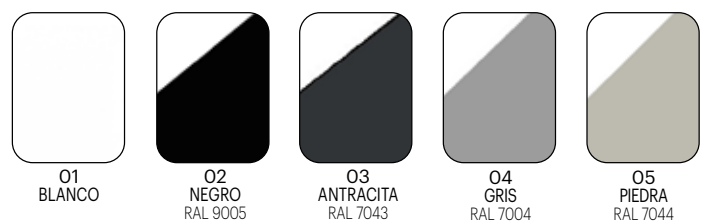

Carta de Color Bañeras Solid Surface