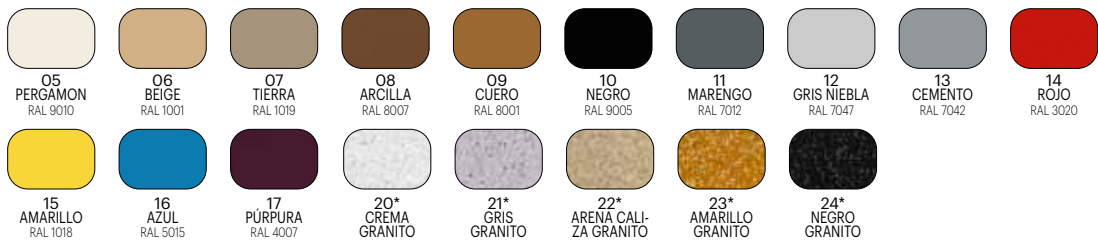

Colores Especiales

Carta RAL + Colores Especiales

* Sujeto a posibles cambios.

Opciones Serie Stone Cerco Perimetral / Panel Lateral

Producto	Pág.	Ref.	Modelo	PVP Colores		
				Básicos	Resto	Especiales
	51	PAN	PANEL LATERAL (1 cm de espesor)	130 €/m²	143 €/m²	157 €/m²
	50/53	CER	CERCO PERIMETRAL MULTIPOSICIÓN 4X5 cm (Alto x ancho)	45 €/ml	50 €/ml	54 €/ml