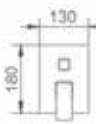

Regina redonda monomando empotrar

(Refs.: REG-RP o REG-RT)

CARACTERÍSTICAS:

- Conjunto ducha empotrar salida pared o techo.
- Rociador de acero inoxidable, redondo Ø25cm, extraplano, cromado y antical.
- Caudal medio 12 l/min.
- Grifería monomando de latón cromado con caja de registro dos vías.
- Mango ducha redondo*.
- Flexo PVC 1,5 m. y mango de ducha.
- Cartucho monomando cerámico.

Regina cuadrada monomando empotrar

(Refs.: REG-CP o REG-CT)

CARACTERÍSTICAS:

- Conjunto ducha empotrar pared o techo.
- Rociador de acero inoxidable, cuadrado 25x25 cm, extraplano y antical.
- Caudal medio 12 l/min.
- Grifería monomando de latón con caja de registro dos vías.*
- Mango ducha cuadrado*.
- Flexo PVC 1,5 m. y mango de ducha.*
- Cartucho monomando cerámico.

* cromo, negro mate o blanco.

GRIFERÍA