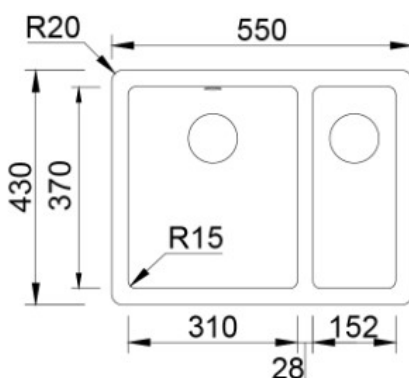

CARACTERÍSTICAS:

- Producción Compact Quartz
- Fregadero recto de 1 cubeta de gran formato.
- Instalación aconsejable bajo encimera.
- Apto para mueble de 90 cm.
- Medida de instalación bajo encimera 766x412 mm.
- Válvula cestilla: $\varnothing$ 113 mm.
- Profundidad 200 mm.
- Sifón incluido.

Chinchón

CARACTERÍSTICAS:

- Producción Compact Quartz
- Fregadero recto de 2 cubetas.
- Instalación sobre y bajo encimera.
- Apto para mueble de 60 cm.
- Medida de encastre 530x410 mm.
- Medida de instalación bajo encimera 488x368 mm.
- Válvula cestilla: $\varnothing$ 113 mm.
- Profundidad: 200 wmm.
- Sifón incluido.