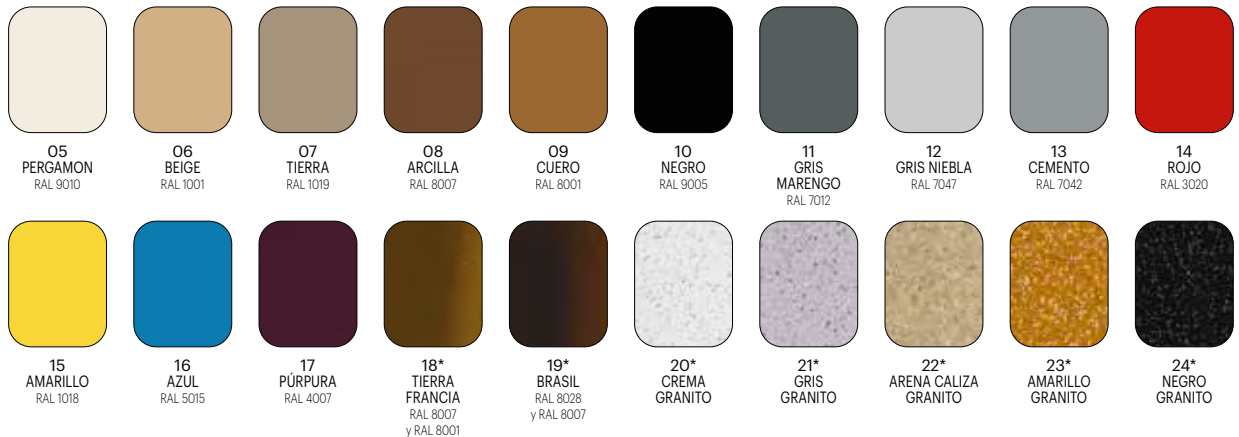

DIVISIÓN
Cocina

Sección
Fregaderos

Serie Square

Carta de Color Fregaderos

Colores Básicos

Resto de Colores

* Sujeto a posibles cambios.

Colores Especiales