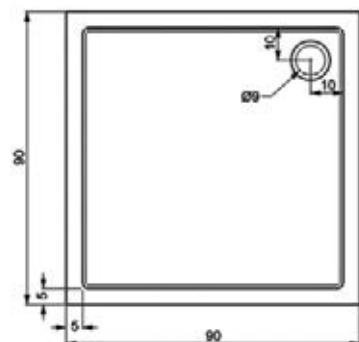

- Producción Acrylic