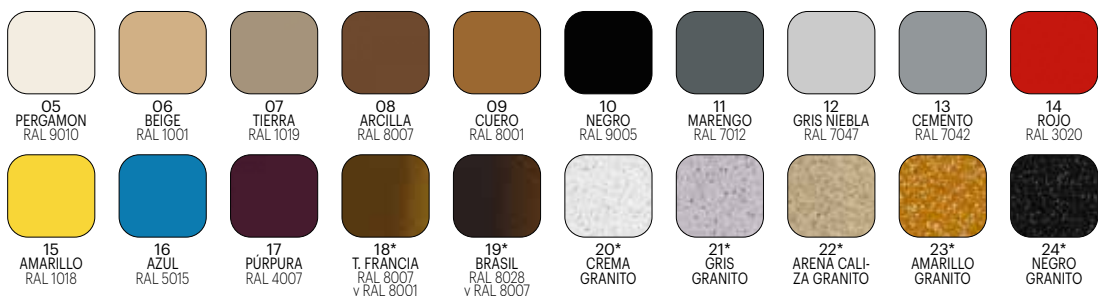

Serie **Romántica** (Mineral Gel-Coat)

Producto	Pág.	Ref.	Modelo	PVP Colores		
				Básicos	Resto	Especiales
	25	MON	MONTIEL (845x440)	204 €	253 €	278 €
	26	TIE	TIETAR (880x500)	239 €	287 €	316 €
	27	ALB	ALBA (810x480)	228 €	277 €	305 €
	28	JAB	JABALÓN (840x490)	259 €	301 €	330 €
	29	COR	CORINTO (845x440)	227 €	281 €	305 €
	30	ALC	ALCARAZ (850x490)	242 €	288 €	316 €
	31	AND	ANDROS (830x830)	322 €	368 €	403 €
	32	BRE	BREZO (955x495)	251 €	306 €	336 €
	33	CRI	CRIPTANA (1150x495)	311 €	371 €	407 €
	36	ZAN	ZÁNCARA (635x490)	196 €	231 €	255 €
	34	ROD	RODA (ø 485)	150 €	179 €	198 €
	35	ALBER	ALBERCHE (505x435)	161 €	195 €	215 €
	37	RUI	RUIDERA (802x505)	230 €	265 €	293 €

Carta de Color - Fregaderos

Colores Básicos

Resto de Colores

Colores Especiales

Carta RAL + Colores Especiales

* Sujeto a posibles cambios.

Serie **Singular** (Compac Quartz)

Producto	Pág.	Ref.	Modelo	PVP Color	
				Blanco / Negro / Gris	
	39	HEN	HENARES (860x500)	584 €	
	39	ARA	ARANJUEZ (1000x500)	601 €	
	40	ALA	ALARCOS (1000x500)	612 €	
	40	TOB	TOBOSO (1160x500)	626 €	
	41	DAI45	DAIMIEL 45 (450x430)	588 €	
	41	DAI55	DAIMIEL 55 (550x430)	650 €	
	42	LOZ	LOZOYA (840x470)	743 €	
	42	CHI	CHINCHÓN (550x430)	751 €	