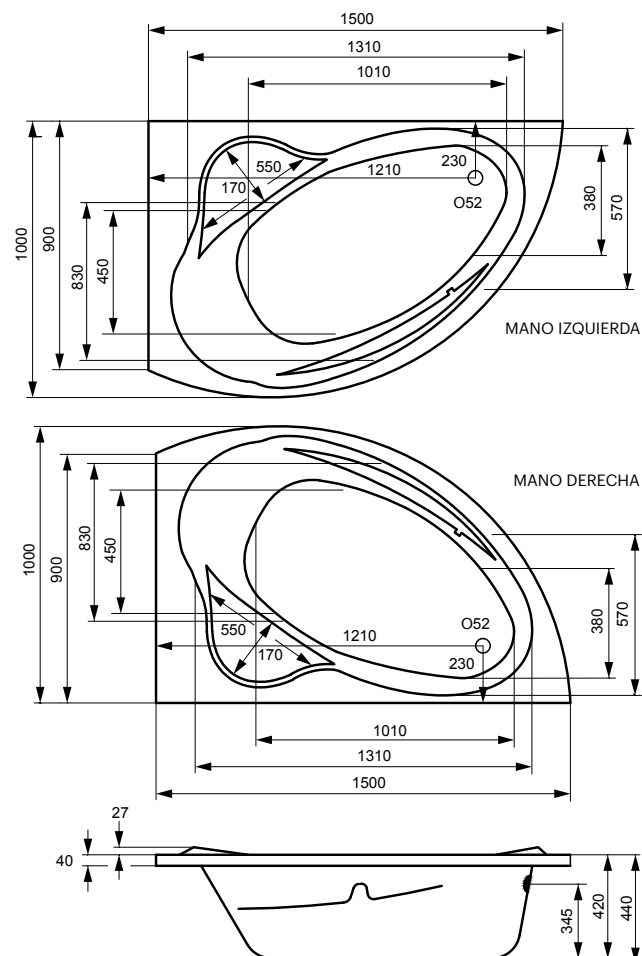

Buendía 1.500x1.000 (Ref.: BUE)

CARACTERÍSTICAS:

- Producción Acrylic
- Color Blanco.
- Medidas:
  BUENDÍA 1.500x1.000 mm
- Griferías: Azabache / Kora

TÉCNICO

GRIFERÍAS

AZABACHE (Ref.: AZA)

KORA (Ref.: KOR)

CONSULTAR OTROS ACABADOS
Y GRIFERÍA LAVABO o BIDÉ