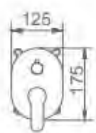

Regina redonda monomando empotrar

(Refs.: REG-RP o REG-RT)

CARACTERÍSTICAS:

- Conjunto ducha empotrar salida pared o techo.
- Rociador de acero inoxidable, redondo Ø25cm, extraplano, cromado y antical.
- Caudal medio 12 l/min.
- Grifería monomando de latón cromado con caja de registro dos vías.
- Mango ducha redondo*.
- Flexo PVC 1,5 m. y mango de ducha.
- Cartucho monomando cerámico.

Regina cuadrada monomando empotrar

(Refs.: REG-CP o REG-CT)

CARACTERÍSTICAS:

- Conjunto ducha empotrar pared o techo.
- Rociador de acero inoxidable, cuadrado 25x25 cm, extraplano y antical.
- Caudal medio 12 l/min.
- Grifería monomando de latón con caja de registro dos vías.*
- Mango ducha cuadrado*.
- Flexo PVC 1,5 m. y mango de ducha.*
- Cartucho monomando cerámico.

* cromo, negro mate o blanco.

GRIFERÍA