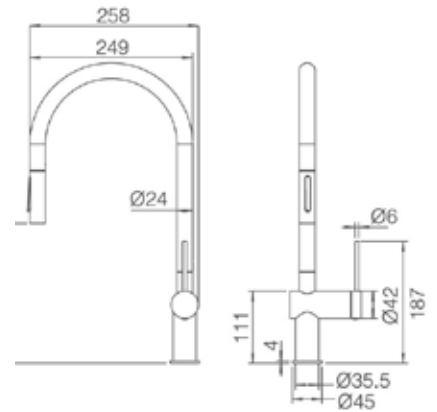

Dalí

(Ref.: DAL)