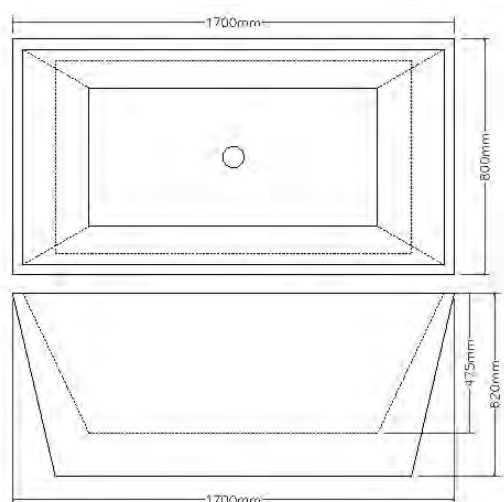

Silver

(Ref: SIL)

CARACTERÍSTICAS:

- Producción Acrylic + gel coat
- Color Blanco.
- Medidas:
  - (01) SILVER 160x80 cm.
  - (02) SILVER 170x80 cm.
- Grifería: Fontana

GRIFERÍA FONTANA Ref.: FON

GRIFERÍA LAVABO Y BIDÉ (Consultar)

TÉCNICOS