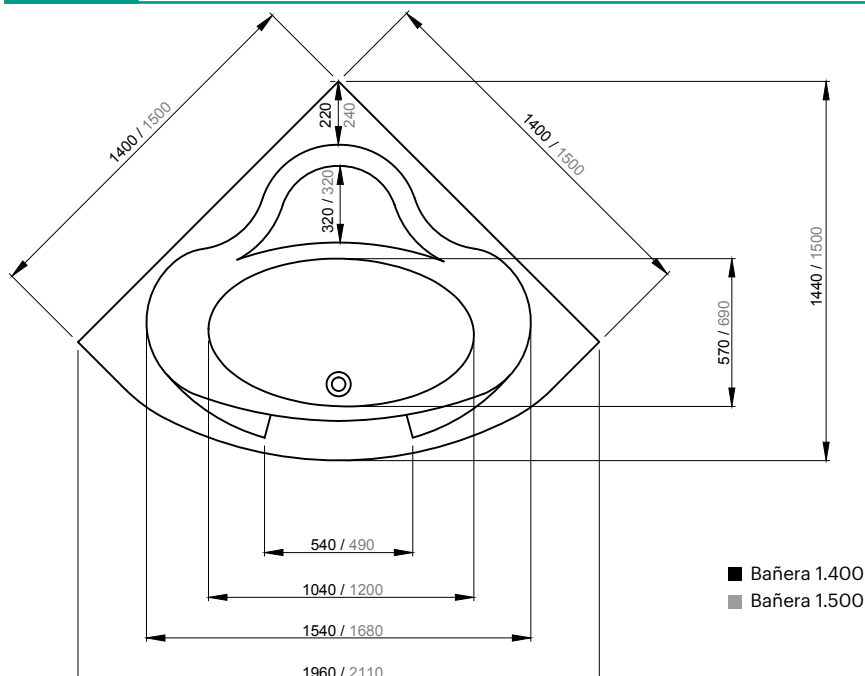

GRIFERÍAS

AZABACHE (Ref.: AZA)

KORA (Ref.: KOR)

CONSULTAR OTROS ACABADOS
Y GRIFERÍA LAVABO o BIDÉ

TÉCNICO

Cedrón 1.800x1.200 (Ref: CED)

CARACTERÍSTICAS:

- Producción Acrylic
- Color Blanco.
- Medidas:
CEDRÓN 1.800 x 1.200 mm
- Griferías: Azabache / Kora