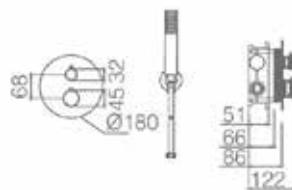

GRIFERÍA

Alexia cuadrada termostática empotrar

(Refs.: ALE-CP o ALE-CT)

CARACTERÍSTICAS:

- Conjunto ducha empotrar pared o techo.*
- Rociador de acero inoxidable, cuadrado 25X25 cm, extraplano y antical.*
- Caudal medio 12 l/min.
- Grifería termostática de 2 vías con caja de registro.*
- Mango ducha redondo*.
- Flexo reforzado PVC 1,5 m.*
- Cartucho termostático AUTOLIMPIABLE.

* cromo, negro mate o blanco mate.