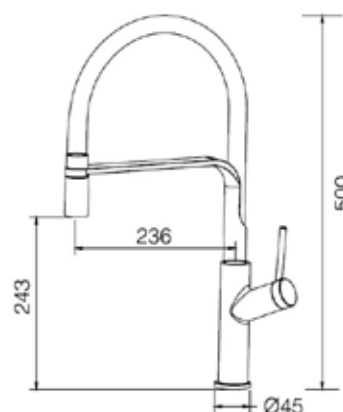

GRIFERÍA FREGADERO FLEXIBLE

Bernini

(Ref.:BER)

04
NEGRO /
CROMO

Fidias

(Ref.: FID)

04
NEGRO /
CROMO

02
NEGRO

07
ORO

08
ORO ROSA

Claudel

(Ref.: CLA)

01
CROMO

02
NEGRO

03
BLANCO

Carta de Color de Grifería para Fregaderos

01
CROMO

02
NEGRO

03
BLANCO

04
NEGRO /
CROMO

05
TIERRA
FRANCIA

06
MARRON
OSCURO

07
ORO

08
ORO
ROSA