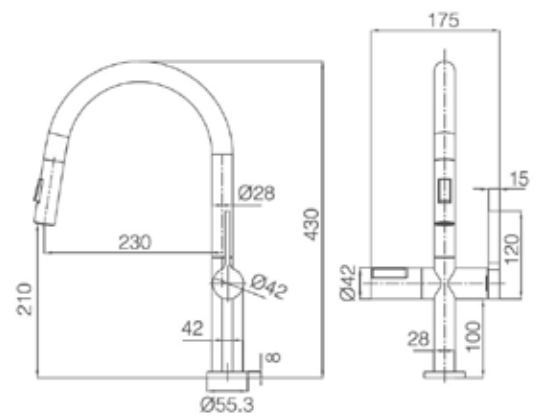

GRIFERÍA FREGADERO EXTRAÍBLE

Picasso

(Ref.: PIC)

Dalí

(Ref.: DAL)

Greco

(Ref.: GRE)

Sensor de movimiento (on/off)
+ Indicador de temperatura

Zurbarán

(Ref.: ZUR)