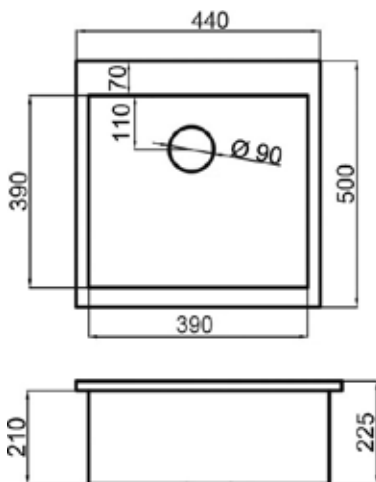

SOBRE Y BAJO ENCIMERA

OPCIÓN VÁLVULA AUTOMÁTICA
OPCIÓN DOSIFICADOR JABÓN