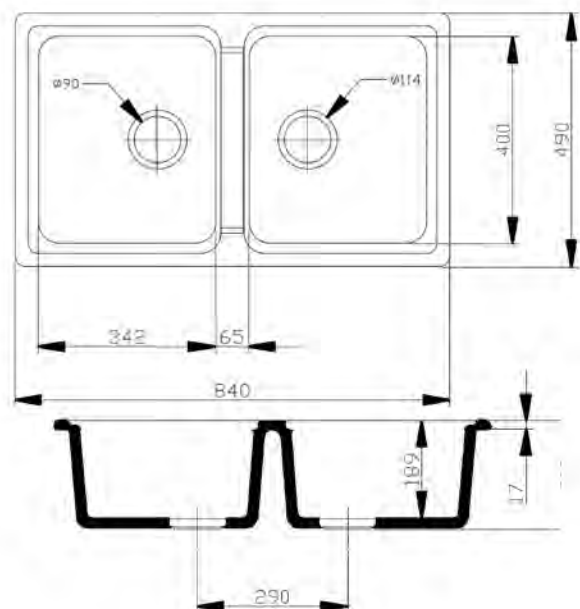

SOBRE ENCIMERA

CARACTERÍSTICAS:

- Producción Mineral Gel Coat.
- Fregadero rectangular de 2 cubetas.
- Instalación aconsejable sobre encimera.
- Apto para mueble de 80 cm.
- Medidas de encastre 820x470 mm.
- Válvula cestilla: ø 113 mm.