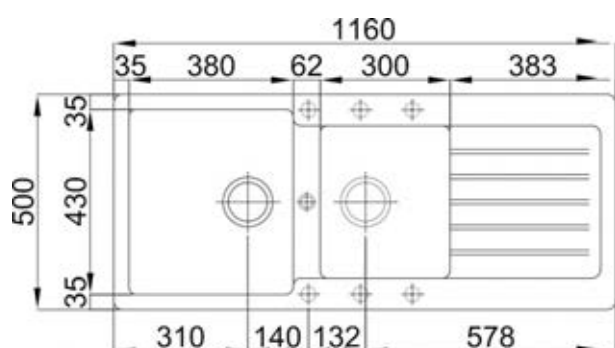

Toboso

1.160x500 (Ref: TOB)

SOBRE ENCIMERA

CARACTERÍSTICAS:

- Producción Compact Quartz
- Fregadero recto (reversible) 2 cubetas y escurridor.
- Instalación sobre encimera.
- Apto para mueble de 80 cm.
- Medida de encastre 1.140x480 mm.
- Válvula cestilla: $\varnothing$ 113 mm.
- Profundidad: 200 mm.
- Sifón incluido.