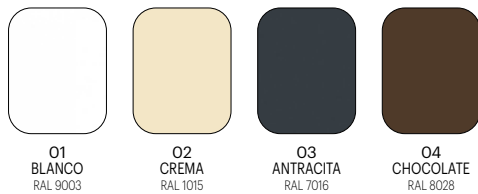

TEXTURA PIZARRA

Combinaciones

CONSULTE NUESTRA GAMA DE MAMPARAS EN PÁGINA 66

VER KIT CONJUNTO PLATO STONE + MAMPARA + GRIFERÍA en Pág: 75

Serie Stone

Carta de Color Platos de ducha

Colores Básicos

Resto de Colores