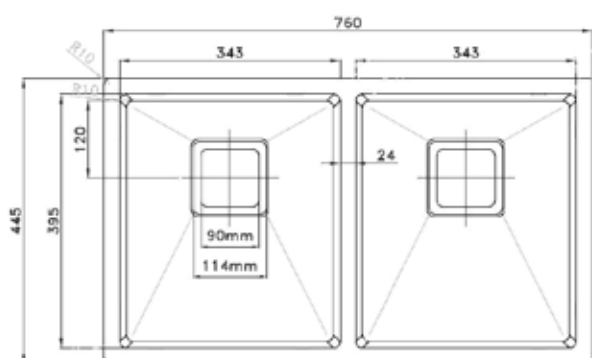

Loira

545x445 (Ref: LOI)

SOBRE Y BAJO ENCIMERA

INSTALACIÓN BAJO ENCIMERA

CARACTERÍSTICAS:

- Producción Mineral Gel Coat.
- Fregadero de una cubeta.
- Instalación sobre y bajo encimera.
- Apto para mueble de 60 cm.
- Medidas de encastre sobre encimera: 525x425 mm.
- Medidas de instalación bajo encimera: 505x405 mm.
- Radio curvatura interior 10 mm.
- Válvula cestilla cuadrada: 114 mm.

Volga

440x440 (Ref: VOL)

SOBRE Y BAJO ENCIMERA

INSTALACIÓN BAJO ENCIMERA

CARACTERÍSTICAS:

- Producción Mineral Gel Coat.
- Fregadero de una cubeta.
- Instalación sobre y bajo encimera.
- Apto para mueble de 45 cm. (Sobre encimera).
- Apto para mueble de 50 cm. (Bajo encimera).
- Medidas de encastre sobre encimera: 420x420 mm.
- Medidas de instalación bajo encimera: 400x400 mm.
- Radio curvatura interior 10 mm.
- Válvula cestilla cuadrada: 114 mm.

Támesis

760x445 (Ref: TAM)

SOBRE Y BAJO ENCIMERA

INSTALACIÓN BAJO ENCIMERA

CARACTERÍSTICAS:

- Producción Mineral Gel Coat.
- Fregadero de dos cubetas.
- Instalación sobre y bajo encimera.
- Apto para mueble de 80 cm.
- Medidas de encastre sobre encimera: 740x425 mm.
- Medidas de instalación bajo encimera: 710x395 mm.
- Radio curvatura interior 10 mm.
- Válvula cestilla cuadrada: 114 mm.