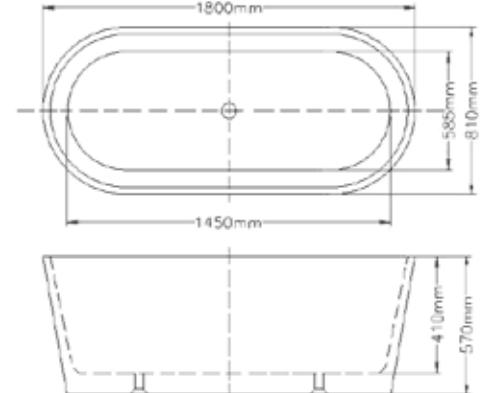

Golden

(Ref: GOL)

CARACTERÍSTICAS:

- Producción Acrylic + gel coat
- Color Blanco.
- Medidas:
  - (01) GOLDEN 149x75 cm.
  - (02) GOLDEN 160x75 cm.
  - (03) GOLDEN 170x80 cm.
  - (04) GOLDEN 180x80 cm.

TÉCNICOS

149x75 y 160x75

GRIFERÍA FONTANA Ref.: FON

GRIFERÍA LAVABO Y BIDÉ (Consultar)

170x80

180x80