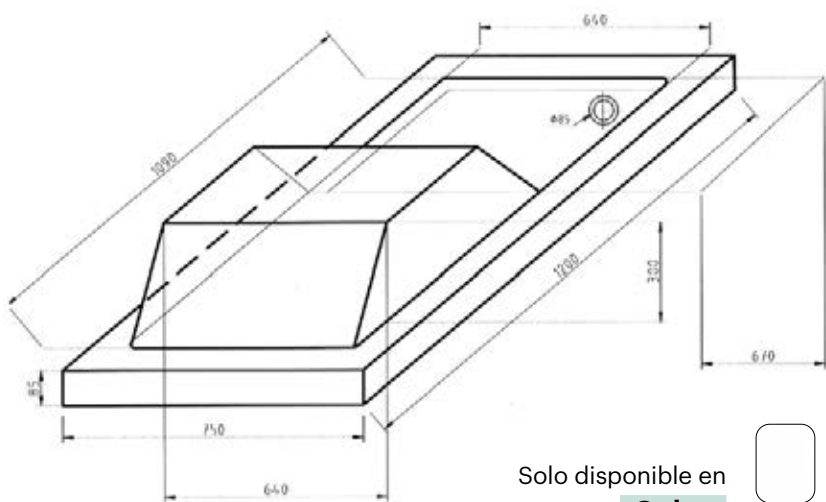

Castilla con asiento

(Ref: CAS)

Solo disponible en

Color

01
BLANCO

- Producción Acrylic