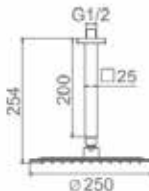

TECHO
Ref: REG-CT-01 (Cromo)
Ref: REG-CT-02 (Negro)