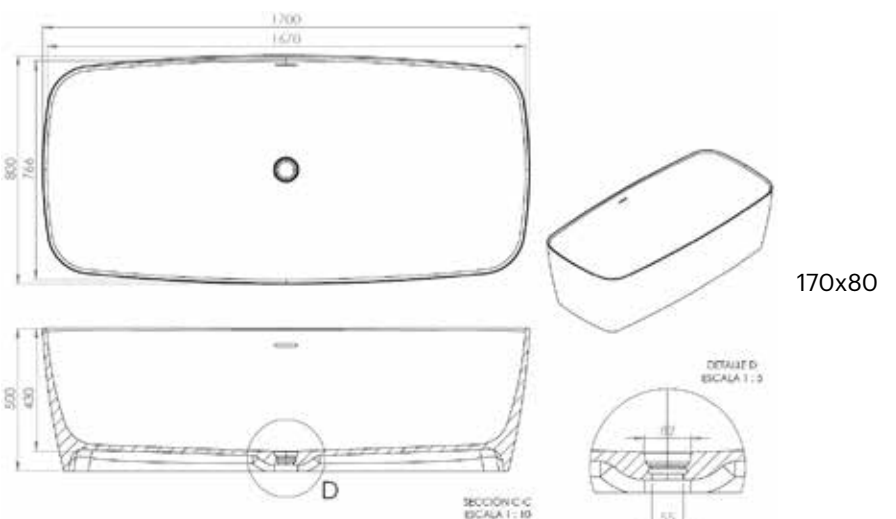

Diamante

(Ref: DIA)

Colores Solid

01
BLANCO

02
NEGRO
RAL 9005

03
ANTRÁCITA
RAL 7043

04
GRIS
RAL 7004

05
PIEDRA
RAL 7044

CARACTERÍSTICAS:

- Composición solid surface
- Color: Blanco o bicolor.
- Acabado mate.
- Medidas:
  - (01) DIAMANTE 155x75 cm. (02) Bicolor
  - (03) DIAMANTE 170x80 cm. (04) Bicolor
- Grifería: Fontana

TÉCNICOS

GRIFERÍA FONTANA Ref.: FON

GRIFERÍA LAVABO Y BIDÉ (Consultar)