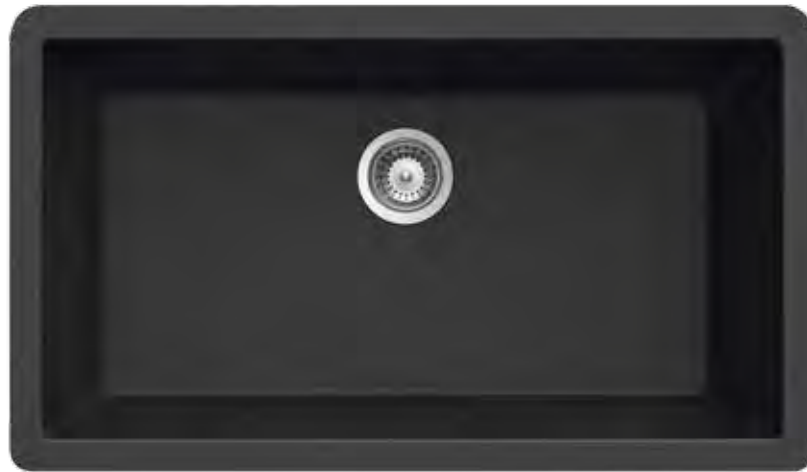

Daimiel 45

450x430 (Ref: DAI45)

SOBRE Y BAJO ENCIMERA

CARACTERÍSTICAS:

- Producción Compact Quartz
- Fregadero recto de 1 cubeta.
- Instalación sobre y bajo encimera.
- Apto para mueble de 45 cm.
- Medida de encastre 430x410 mm.
- Medida de instalación bajo encimera 388x368 mm.
- Válvula cestilla: \varnothing 113 mm.
- Profundidad: 200mm.
- Sifón incluido.

Daimiel 55

550x430 (Ref: DAI55)

SOBRE Y BAJO ENCIMERA

CARACTERÍSTICAS:

- Producción Compact Quartz
- Fregadero recto de 1 cubeta.
- Instalación sobre y bajo encimera.
- Apto para mueble de 60 cm.
- Medida de encastre 530x410 mm.
- Medida de instalación bajo encimera 488x368 mm.
- Válvula cestilla: \varnothing 113 mm.
- Profundidad: 200mm.
- Sifón incluido.