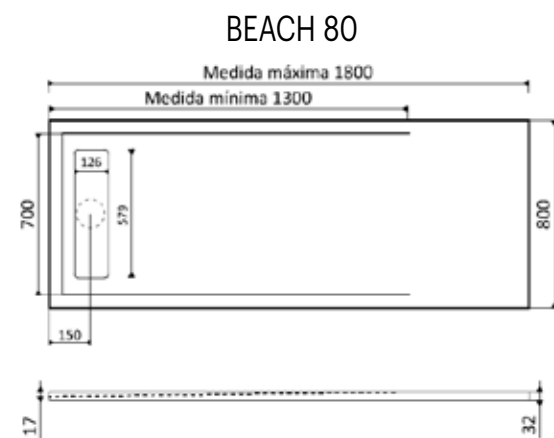

Beach

(Refs: BEA70, BEA80, BEA90)

OPCIONES:

- Fabricación a medida (solo largo)
  - Largo Medida máxima 180 cm.
  - Largo Medida mínima 130 cm.
- Anchos: 70, 80 ó 90 cm.
- Desagüe: Desplazado
- Opción Peso: Normal / Peso Aligerado
- Cortes especiales (Cortes rectos y curvos)

CARACTERÍSTICAS:

- Plato de carga mineral de 3,2 cm de espesor (aprox.)
- Resistencia al rayado.
- Resistencia a la flexión.
- Resistencia al impacto.
- Resistencia a la abrasión.
- Resistencia al choque térmico.
- Superficie no porosa.
- Fácil limpieza.
- Antibacterias.
- Antideslizante.

PRODUCCIÓN MINERAL GEL COAT