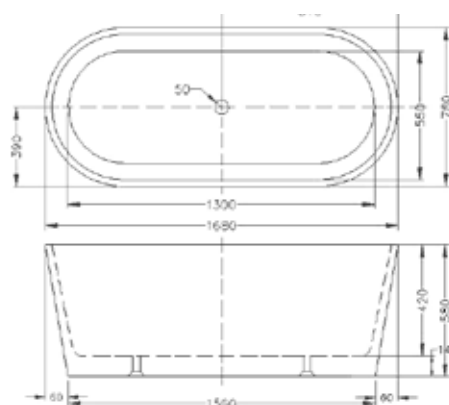

GRIFERÍA LAVABO Y BIDÉ (Consultar)

170x80