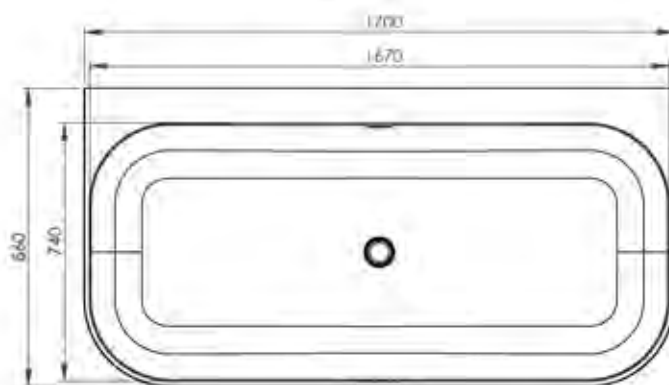

Esmeralda

(Ref: ESM)

Colores Solid

CARACTERÍSTICAS:

- Composición solid surface
- Color: Blanco o bicolor.
- Acabado mate.
- Medidas:
  [01] ESMERALDA 170x86 cm. [02] Bicolor
- Grifería: Fontana

TÉCNICO

GRIFERÍA FONTANA Ref.: FON

GRIFERÍA LAVABO Y BIDÉ (Consultar)