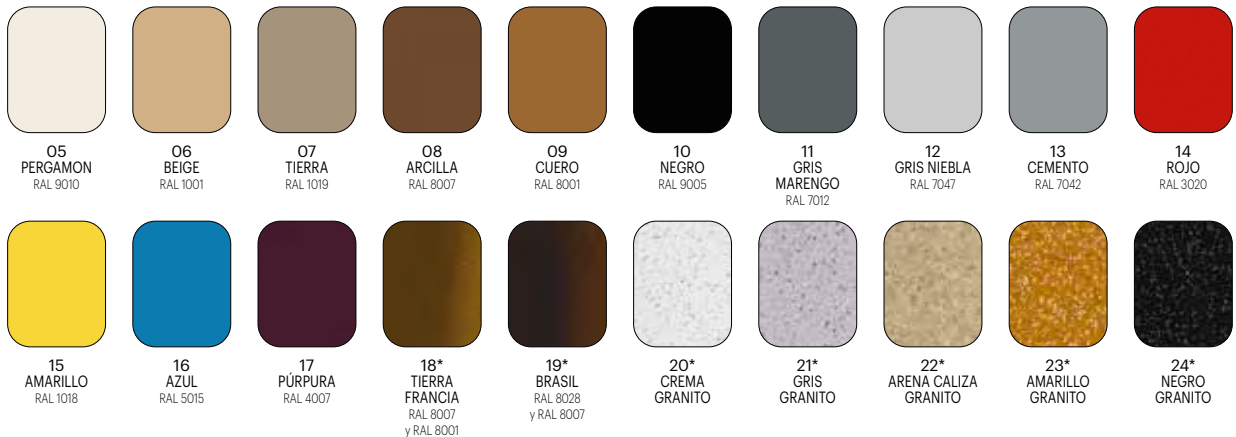

Serie Romántica

Carta de Color Fregaderos

Colores Básicos

Resto de Colores

Colores Especiales

Carta RAL + Colores Especiales

Montiel

845x440 (Ref: MON)