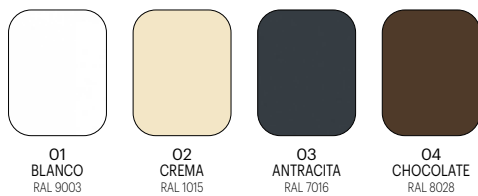

Carta de Color Platos de ducha

Colores Básicos