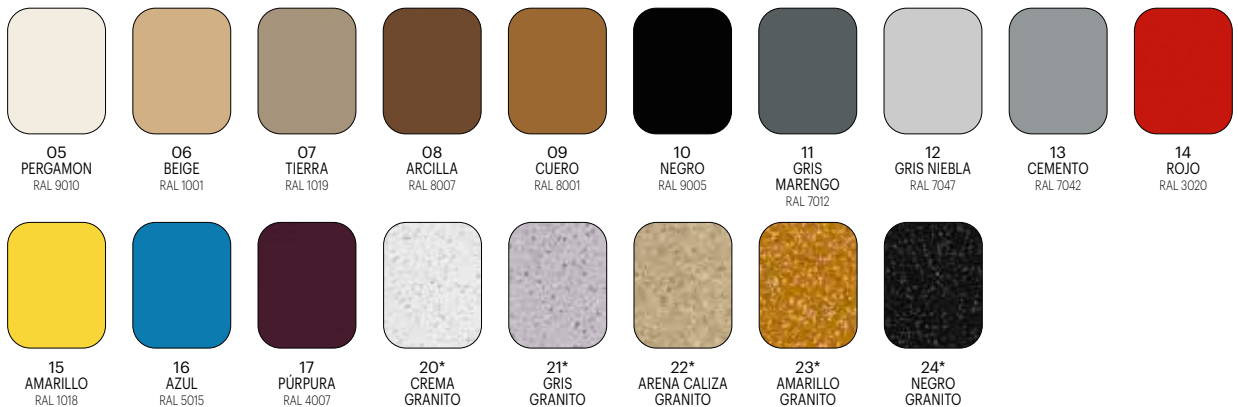

Serie Orgaz

Carta de Color Platos de ducha

Colores Básicos

Resto de Colores

* Sujeto a posibles cambios.

Colores Especiales

Carta RAL + Colores Especiales

PRODUCCIÓN MINERAL GEL COAT