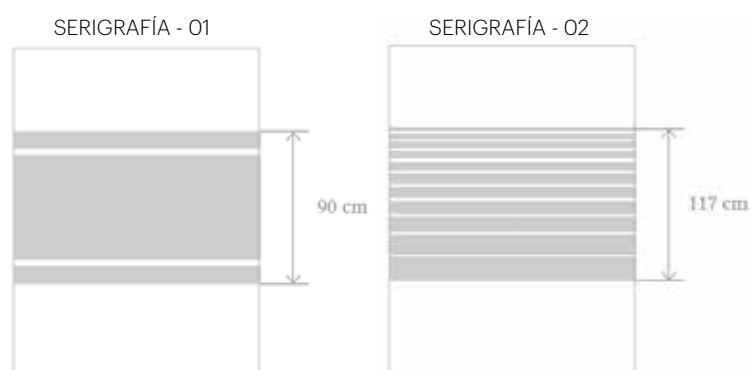

SERIGRAFÍAS

*Consultar opciones de serigrafía por modelo y medida

PERFILES

CROMO

NEGRO

BLANCO

**OTROS ACABADOS DE
PERFILERÍA Y CRISTALES**
(Consultar)

OTROS MODELOS DE MÁMPARA
(Consultar)

REFERENCIAS ILLESCAS

PERFIL CROMO - Ref. (ILL-C)
PERFIL NEGRO - Ref. (ILL-N)
PERFIL BLANCO - Ref. (ILL-B)