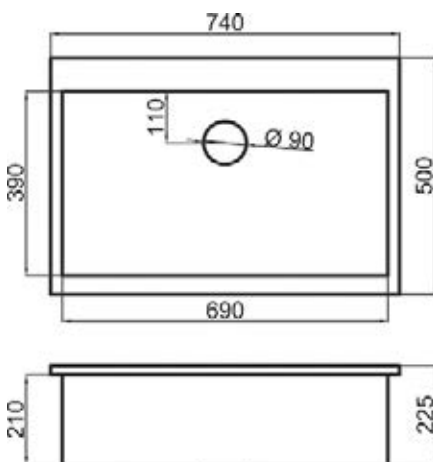

Sena

860x445 (Ref: SEN)

SOBRE Y BAJO ENCIMERA

INSTALACIÓN BAJO ENCIMERA

CARACTERÍSTICAS:

- Producción Mineral Gel Coat.
- Fregadero una cubeta + escurridor.
- Instalación sobre y bajo encimera.
- Apto para mueble de 50 cm **Sobre encimera**.
- Apto para mueble de 90 cm **Bajo encimera**.
- Medidas de encastrado sobre encimera: 840x425 mm.
- Medidas de instalación bajo encimera: 810x395 mm.
- Radio curvatura interior 10 mm.
- Válvula cestilla cuadrada: 114 mm.

740X500 (Ref: LIQ74)

SOBRE Y BAJO ENCIMERA

INSTALACIÓN BAJO ENCIMERA

CARACTERÍSTICAS:

- Producción Mineral Gel Coat.
- Fregadero de una cubeta.
- Instalación sobre y bajo encimera.
- Apto para mueble de 80 cm.
- Medidas de encastrado sobre encimera: 720x480 mm.
- Medidas de instalación bajo encimera: 690x390 mm.
- Radio curvatura interior 10 mm.
- Válvula cestilla: \varnothing 113 mm.