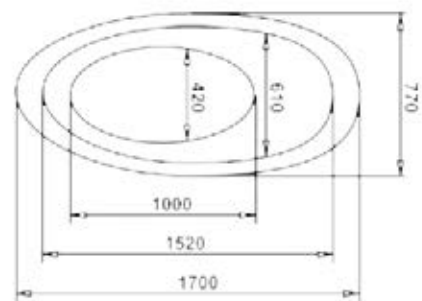

TIPOS DE PATAS