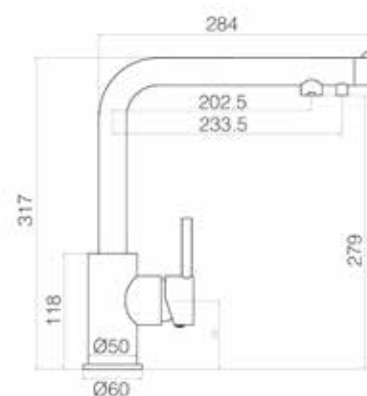

Carta de Color de Grifería para Fregaderos

01
CROMO

02
NEGRO

03
BLANCO

04
NEGRO/CROMO

05
TIERRA
FRANCIA

06
MARRON
OSCURO

07
ORO

08
ORO
ROSA