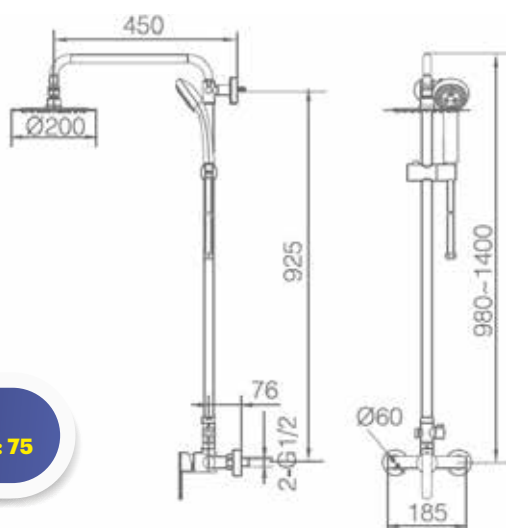

Aitana monomando (Ref.: AIT)