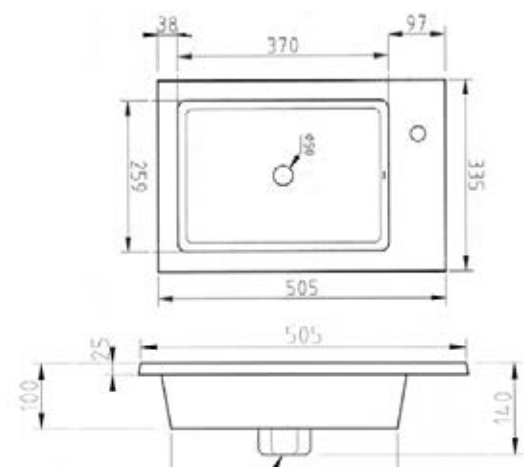

Guadiana

505x335

(Ref: GUA)

Producción Mineral Gel Coat

MEDIDAS

- Lavabo mini.
- 505x335 mm.

CONSULTAR GRIFERIA LAVABO

URDAPLAST