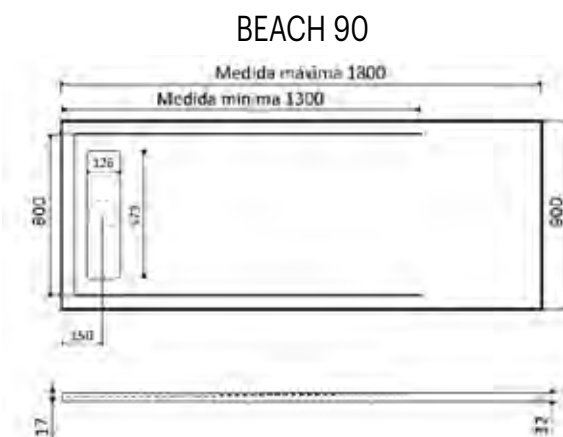

Beach

(Refs: BEA70, BEA80, BEA90)

OPCIONES:

- Fabricación a medida (solo largo)
  - Largo Medida máxima 180 cm.
  - Largo Medida mínima 130 cm.
- Anchos: 70, 80 ó 90 cm.
- Desagüe: Desplazado
- Opción Peso: Normal / Peso Aligerado
- Cortes especiales (Cortes rectos y curvos)

CARACTERÍSTICAS:

- Plato de carga mineral de 3,2 cm de espesor (aprox.)
- Resistencia al rayado.
- Resistencia a la flexión.
- Resistencia al impacto.
- Resistencia a la abrasión.
- Resistencia al choque térmico.
- Superficie no porosa.
- Fácil limpieza.
- Antibacterias.
- Antideslizante.

PRODUCCIÓN MINERAL GEL COAT